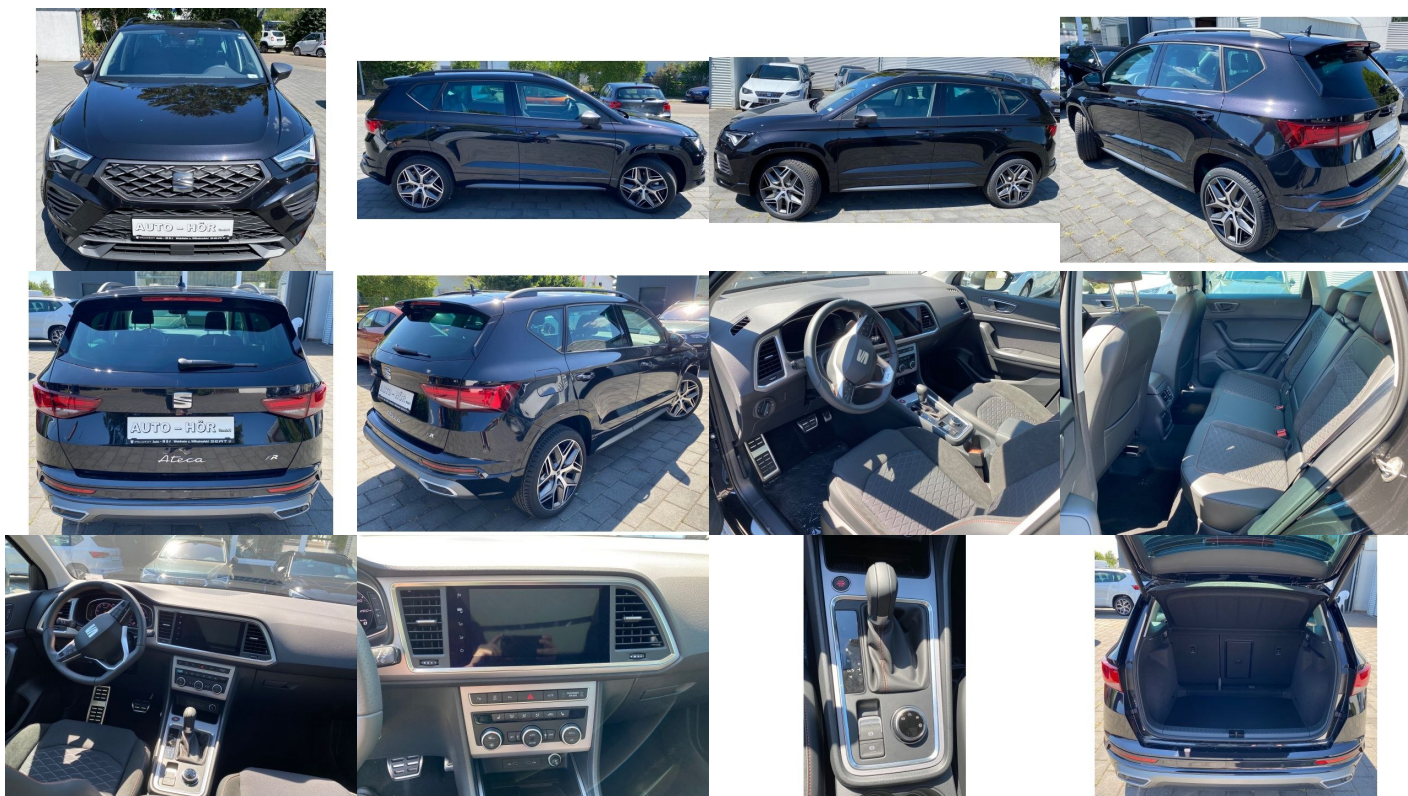

AUTO ZDROJ s.r.o.
Nademlejská 600/1
198 00 Praha 9

IČO: 107 54 423
DIČ: CZ10754423

E-mail

info.autozdroj@gmail.com

Infolinka

+420 737 028 441
+421 940 99 77 00

OTVÁRACIE HODINY

Pondelok - piatok
9:00 - 18:00