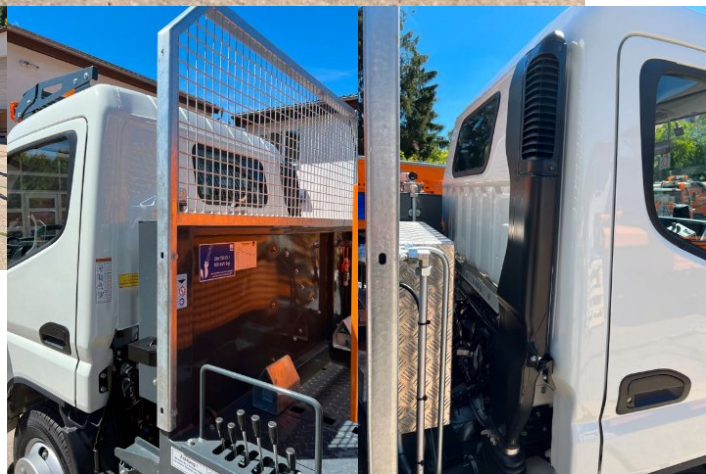

AUTO ZDROJ

AUTO ZDROJ s.r.o.