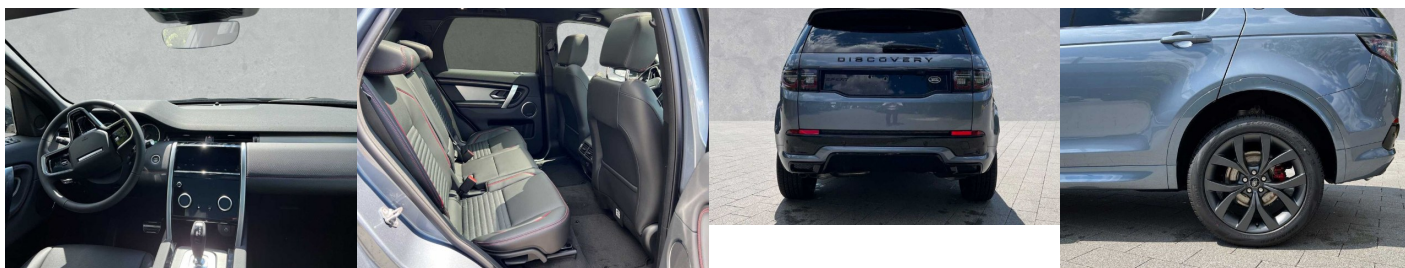

AUTO ZDROJ s.r.o.
Nademlejská 600/1
198 00 Praha 9

IČO: 107 54 423
DIČ: CZ10754423

E-mail

info.autozdroj@gmail.com

Infolinka

+420 737 028 441

+421 940 99 77 00

OTVÁRACIE HODINY

Pondelok - piatok

9:00 - 18:00