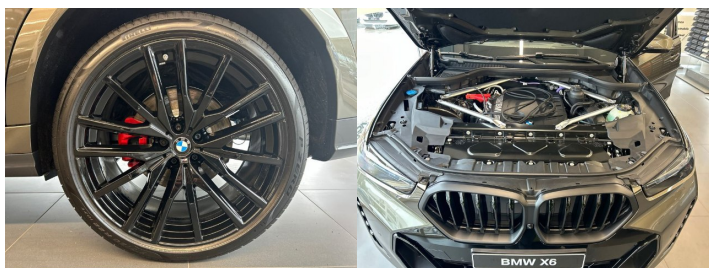

AUTO ZDROJ s.r.o.
Nademejnská 600/1
198 00 Praha 9

IČO: 107 54 423
DIČ: CZ10754423

E-mail

info.autozdroj@gmail.com

Infolinka

+420 737 028 441

+421 940 99 77 00

OTVÁRACIE HODINY

Pondelok - piatok

9:00 - 18:00