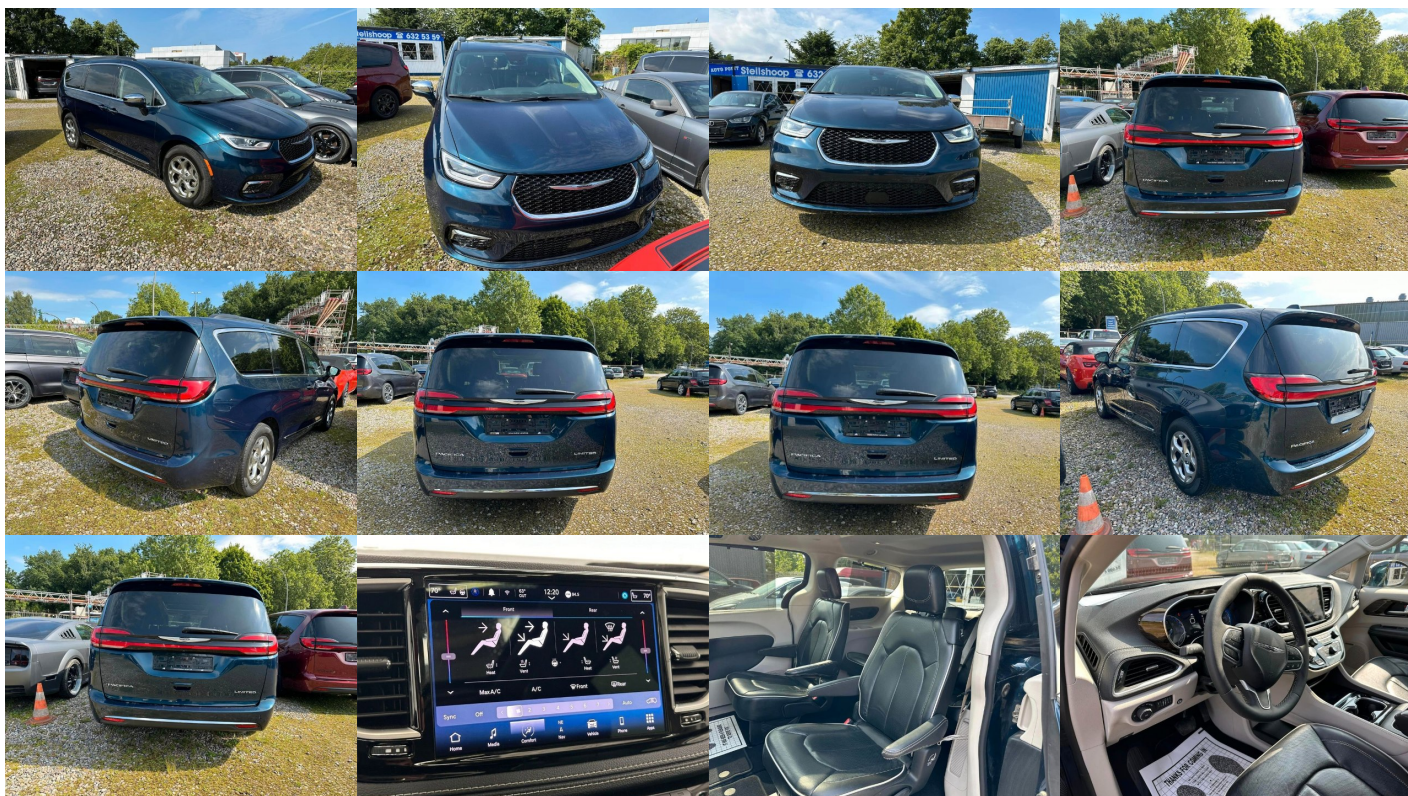

AUTO ZDROJ s.r.o.
Nademejská 600/1
198 00 Praha 9

IČO: 107 54 423
DIČ: CZ10754423

E-mail

info.autozdroj@gmail.com

Infolinka

+420 737 028 441
+421 940 99 77 00

OTVÁRACIE HODINY

Pondelok - piatok
9:00 - 18:00