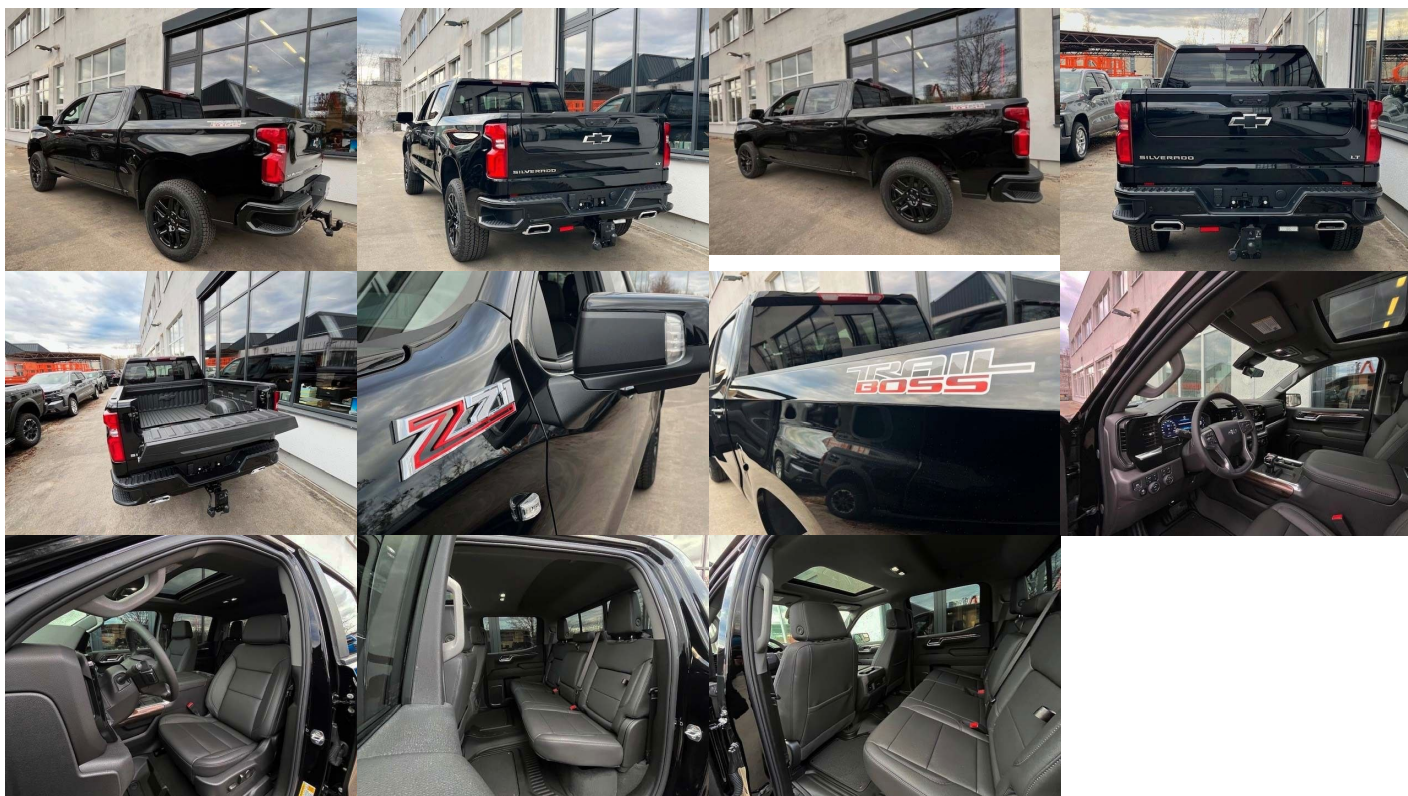

AUTO ZDROJ s.r.o.
Nademlejská 600/1
198 00 Praha 9

IČO: 107 54 423
DIČ: CZ10754423

E-mail

info.autozdroj@gmail.com

Infolinka

+420 737 028 441
+421 940 99 77 00

OTVÁRACIE HODINY

Pondelok - piatok
9:00 - 18:00