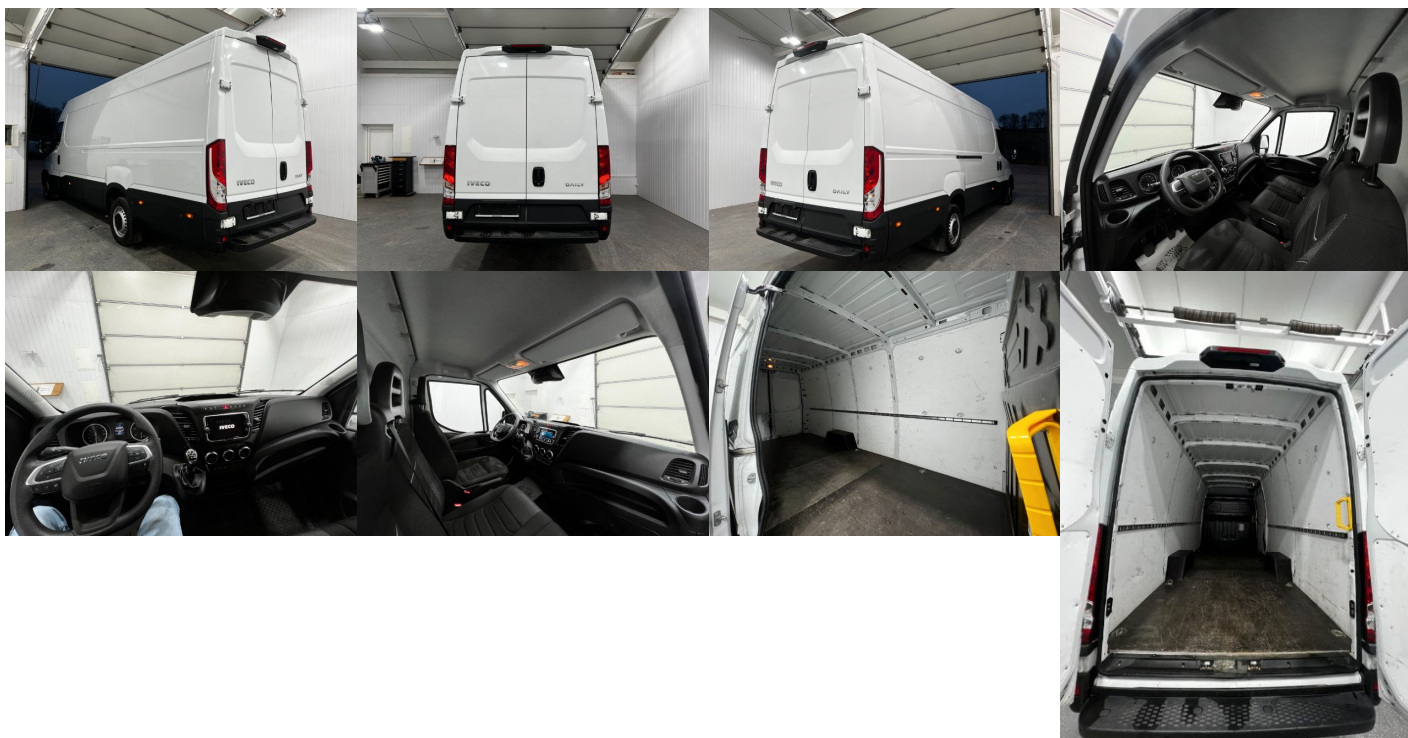

AUTO ZDROJ s.r.o.
Nademlejská 600/1
198 00 Praha 9

IČO: 107 54 423
DIČ: CZ10754423

E-mail

info.autozdroj@gmail.com

Infolinka

+420 737 028 441
+421 940 99 77 00

OTVÁRACIE HODINY

Pondelok - piatok
9:00 - 18:00