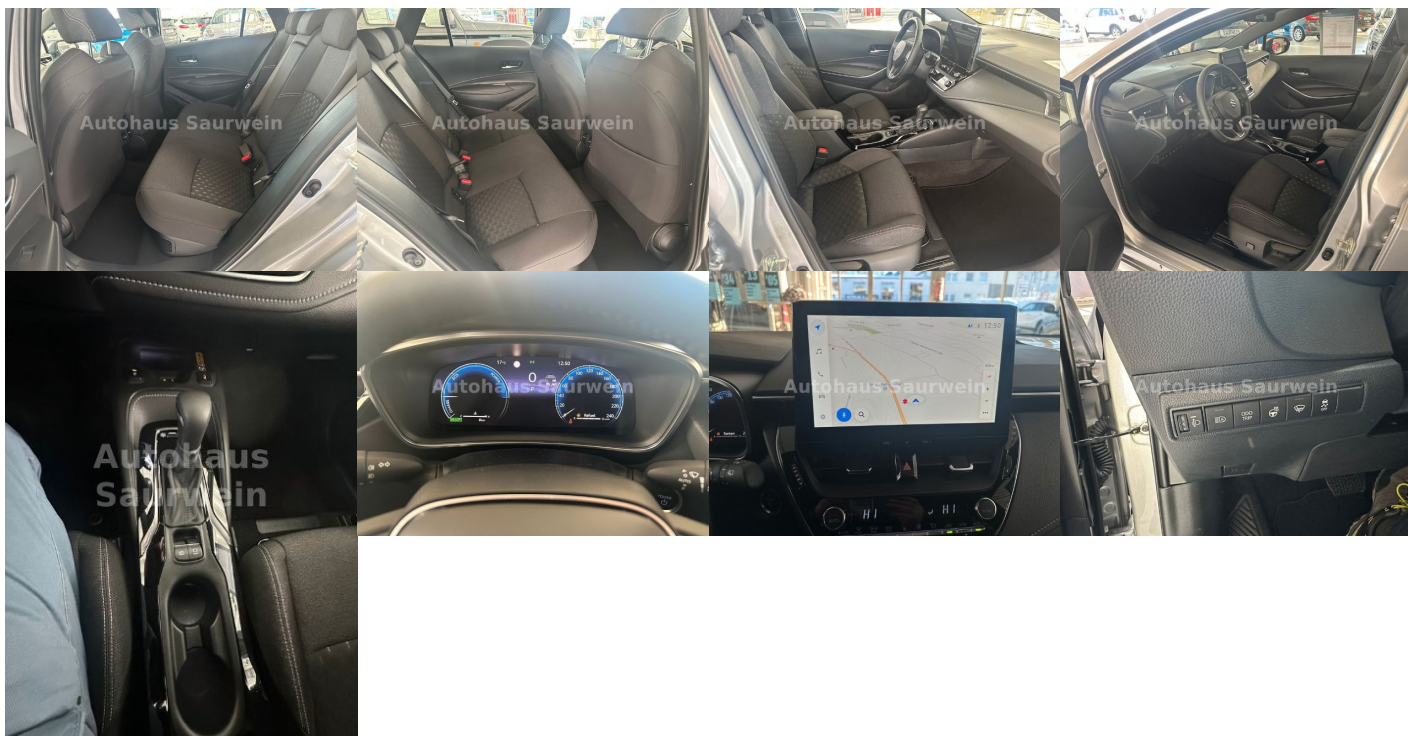

AUTO ZDROJ s.r.o.
Nademlejská 600/1
198 00 Praha 9

IČO: 107 54 423
DIČ: CZ10754423

E-mail

info.autozdroj@gmail.com

Infolinka

+420 737 028 441
+421 940 99 77 00

OTVÁRACIE HODINY

Pondelok - piatok
9:00 - 18:00