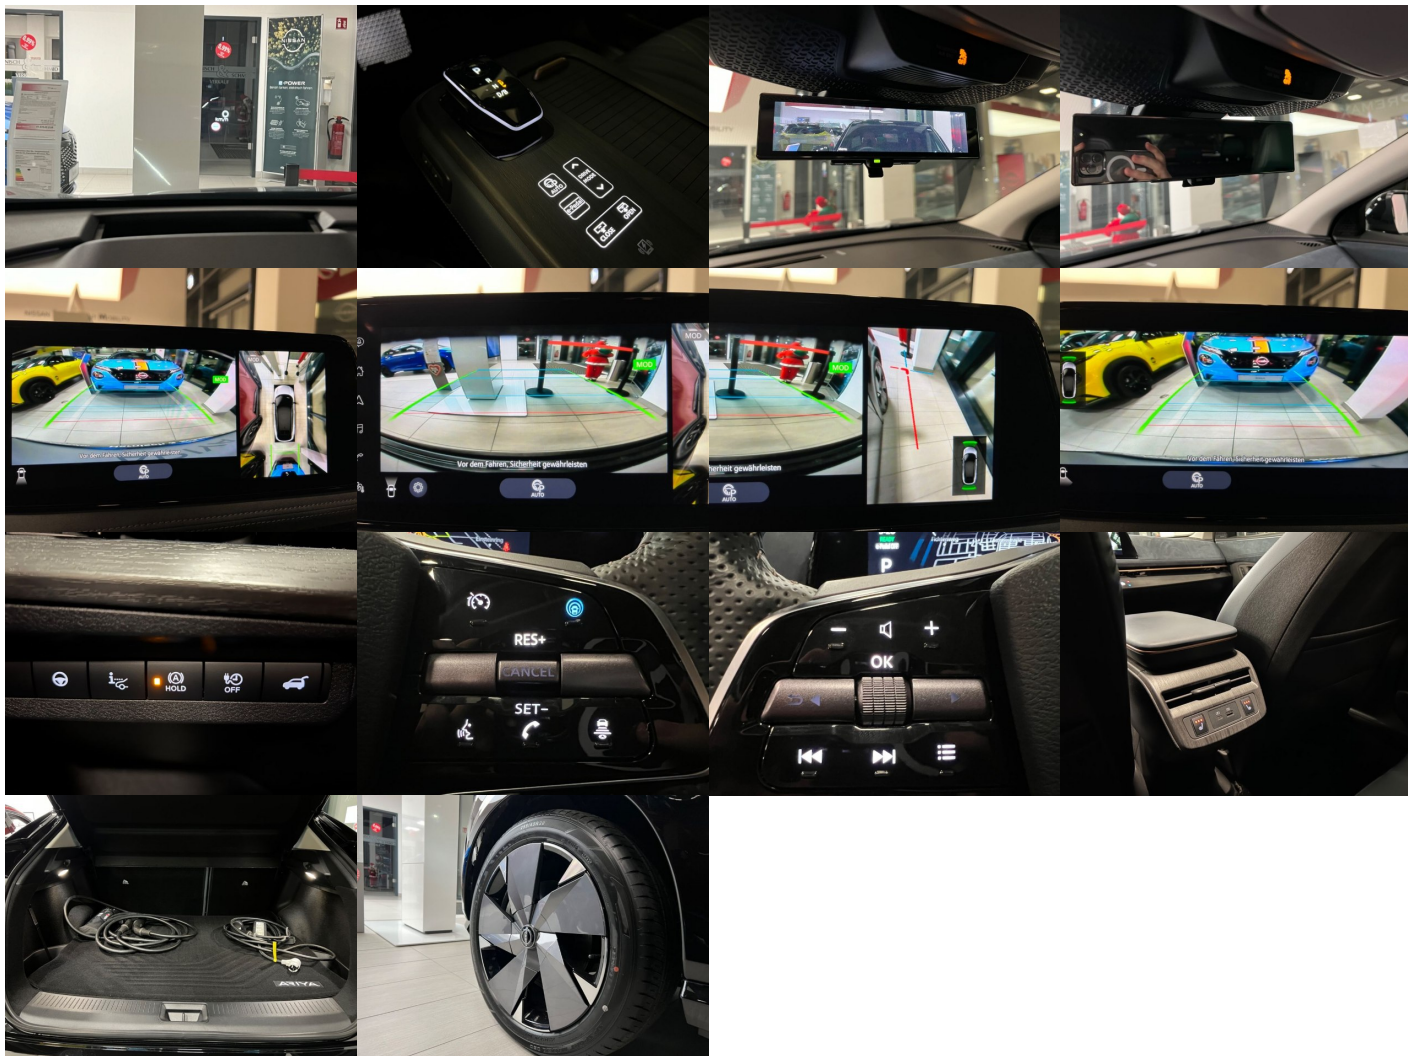

AUTO ZDROJ s.r.o.
Nademlejská 600/1
198 00 Praha 9

IČO: 107 54 423
DIČ: CZ10754423

E-mail

info.autozdroj@gmail.com

Infolinka

+420 737 028 441
+421 940 99 77 00

OTVÁRACIE HODINY

Pondelok - piatok
9:00 - 18:00