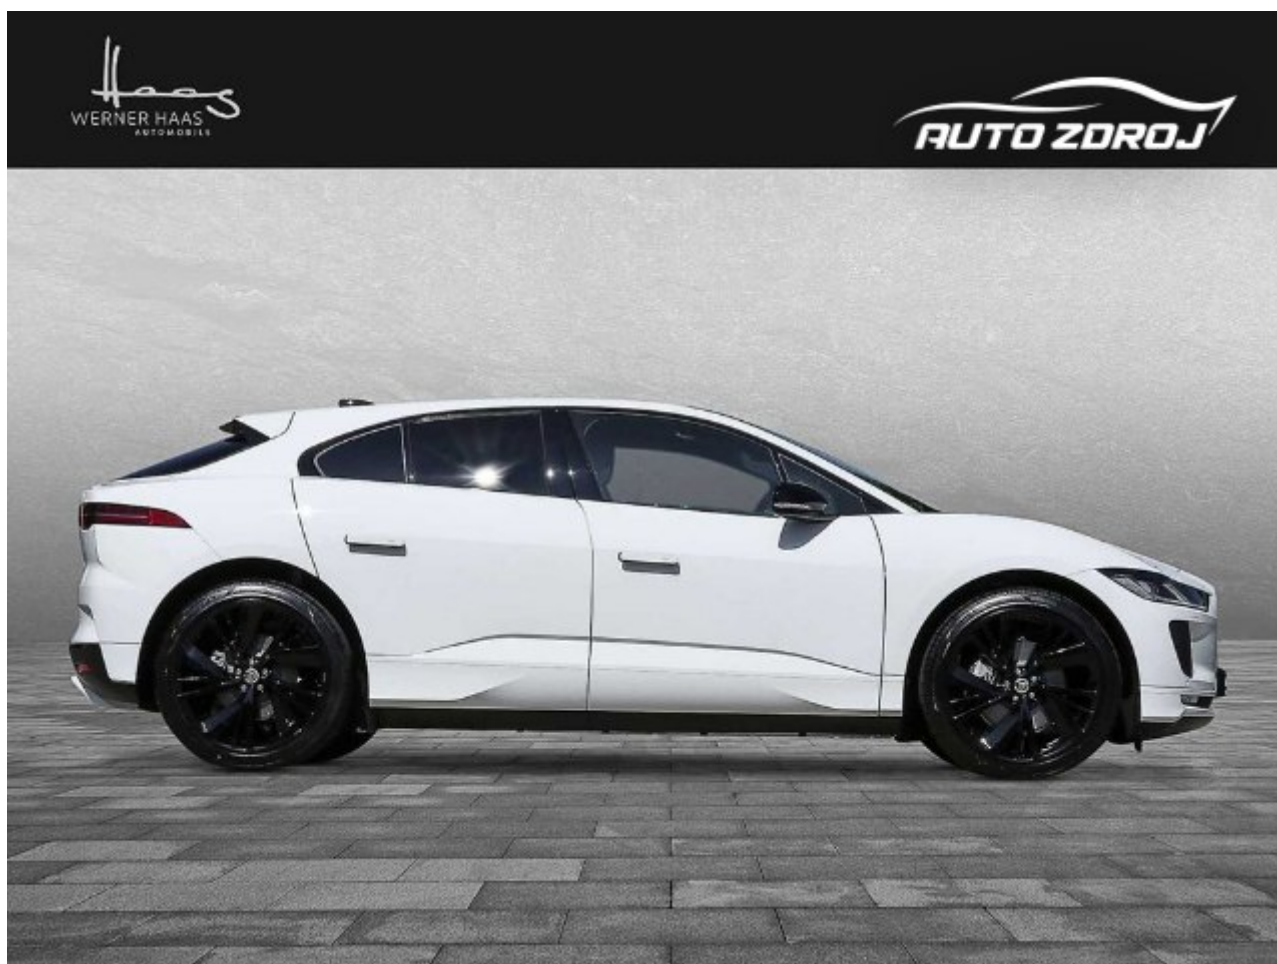

system, Ovládanie hlasom, Plne digitálny prístrojový panel

Ostatné

Imobilizér, Protiprešmykový systém, Hliníkové disky, Svetlomety do hmly, Tónované sklá, Strešné okno, Navigačný systém, Svetlomety LED, Dažďový senzor, Automatické svetlá, Parkovací senzor zadný, Parkovacia kamera, Svetelný senzor, Vonkajší teplomer, Ostrekovač svetlometov, Adaptívny tempomat, Bezklúčové otváranie dverí, El. zatváranie kufra, Panoramatická strecha, Svietenie denné LED, Svetlá LED zadné, interiér celokožený

Doplňujúce informácie

Na dovoz z DE, Možný odpočet DPH, Kontrola originality, Možný leasing, Úplná servisná história, Vozidlo je v záruke, Servisná knižka, Prvý majiteľ

Iné

Nefajčiarske vozidlo, USB, Zimný balíček