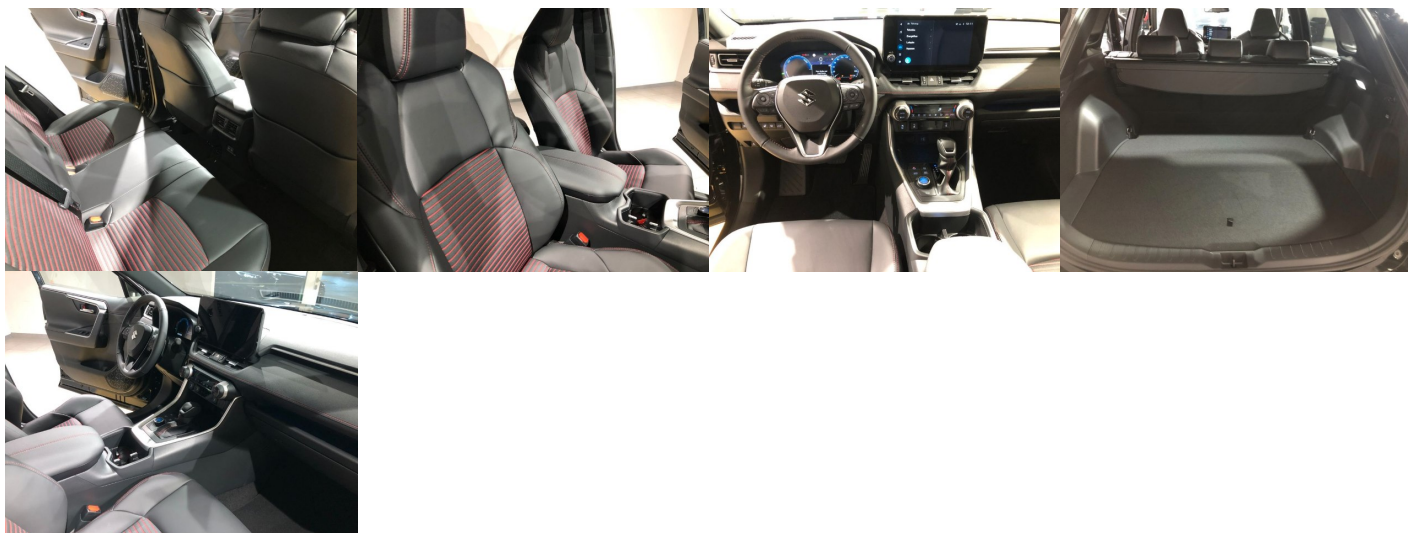

AUTO ZDROJ s.r.o.
Nademlejská 600/1
198 00 Praha 9

IČO: 107 54 423
DIČ: CZ10754423

E-mail

info.autozdroj@gmail.com

Infolinka

+420 737 028 441
+421 940 99 77 00

OTVÁRACIE HODINY

Pondelok - piatok
9:00 - 18:00