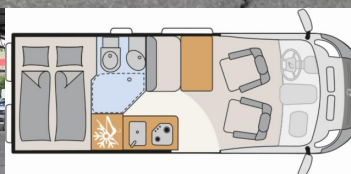

Doplňujúce informácie

Na dovoz z DE, Možný odpočet DPH, Kontrola originality, Možný leasing, Vozidlo je v záruke, Nové vozidlo

Iné

Filter pevných častíc, USB, Markíza, WC

NOVÉ AUTO