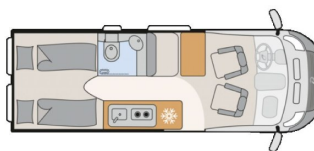

Ostatné

Tempomat, Navigačný systém, Parkovacia kamera, Svetlenie denné LED, Predpríprava na ťažné zariadenie

Doplňujúce informácie

Na dovoz z DE, Možný odpočet DPH, Kontrola originality, Možný leasing, Úplná servisná história, Vozidlo je v záruke, Prvý majiteľ

Iné

Filter pevných častíc, USB, Markíza, WC, Kuchyňa, Obývačka, Markíza svetlo, Okno na odvetrávanie, Mini-Heki, Midi-Heki, Bočné sedenie