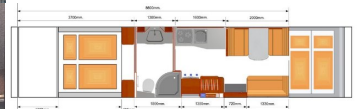

Iné

USB, Zadná garáž, Markíza, Samostatná sprcha, WC, Spáľňa, Chladnička, Rúra, Vonkajšia sprcha, Obývačka, Midi-Heki, Bočné sedenie

AUTO ZDROJ s.r.o.
Nademlejská 600/1
198 00 Praha 9

IČO: 107 54 423
DIČ: CZ10754423