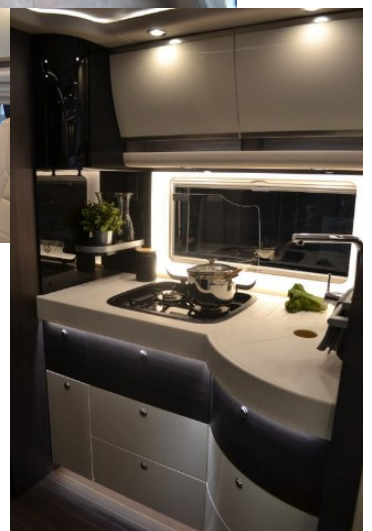

svetlomety, Parkovacia kamera, Svetelný senzor, Adaptívny tempomat, Svietenie denné LED, 360° kamera

Doplňujúce informácie

Kontrola originality, Možný leasing, Možný odpočet DPH, Na dovoz z DE, Úplná servisná história, Vozidlo je v záruke

Iné

Filter pevných častíc, Zadná garáž, Markíza, Centrálné posedenie, Samostatná sprcha, WC, Ochranná roleta spredu, Spálňa, Kuchynská doska, Chladnička, Strešný ventilátor, Obývačka, Obytný priestor s kobercom, Rozťahovací stôl, Predná roleta na ochranu súkromia, Výmenník tepla motora