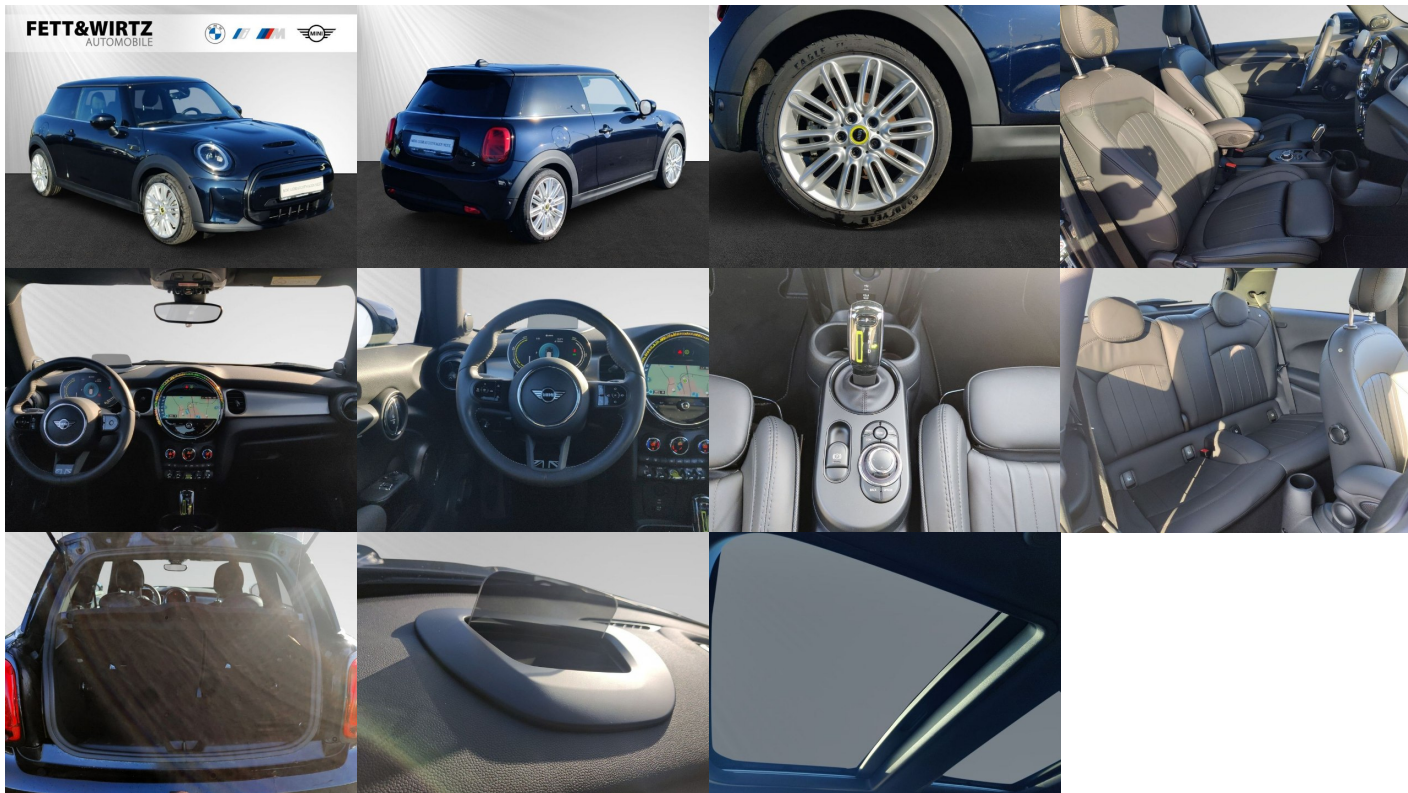

AUTO ZDROJ s.r.o.
Nademlejská 600/1
198 00 Praha 9

IČO: 107 54 423
DIČ: CZ10754423

E-mail

info.autozdroj@gmail.com

Infolinka

+420 737 028 441
+421 940 99 77 00

OTVÁRACIE HODINY

Pondelok - piatok
9:00 - 18:00