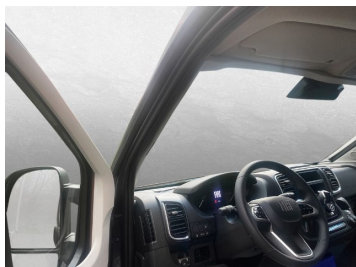

Doplňujúce informácie

Na dovoz z DE, Možný odpočet DPH, Kontrola originality, Možný leasing, Vozidlo je v záruke, Nové vozidlo

Iné

Filter pevných častíc, USB, Zadná garáž, Markíza, WC, Kuchyňa, Markíza svetlo, Zarámované okno, Bočné sedenie