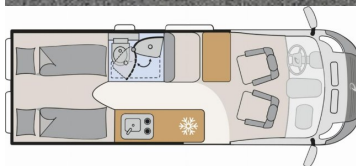

Doplňujúce informácie

Na dovoz z DE, Možný odpočet DPH, Kontrola originality, Možný leasing, Vozidlo je v záruke, Nové vozidlo

Iné

Filter pevných častíc, USB, Zadná garáž, Markíza, WC, Kuchyňa, Markíza svetlo, Zarámované okno, Bočné sedenie