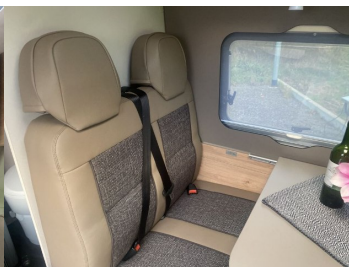

Doplňujúce informácie

Na dovoz z DE, Možný odpočet DPH, Kontrola originality, Možný leasing, Vozidlo je v záruke, Nové vozidlo

Iné

Filter pevných častíc, USB, Zadná garáž, Markíza, WC, Kuchyňa, Markíza svetlo, Zarámované okno, Bočné sedenie