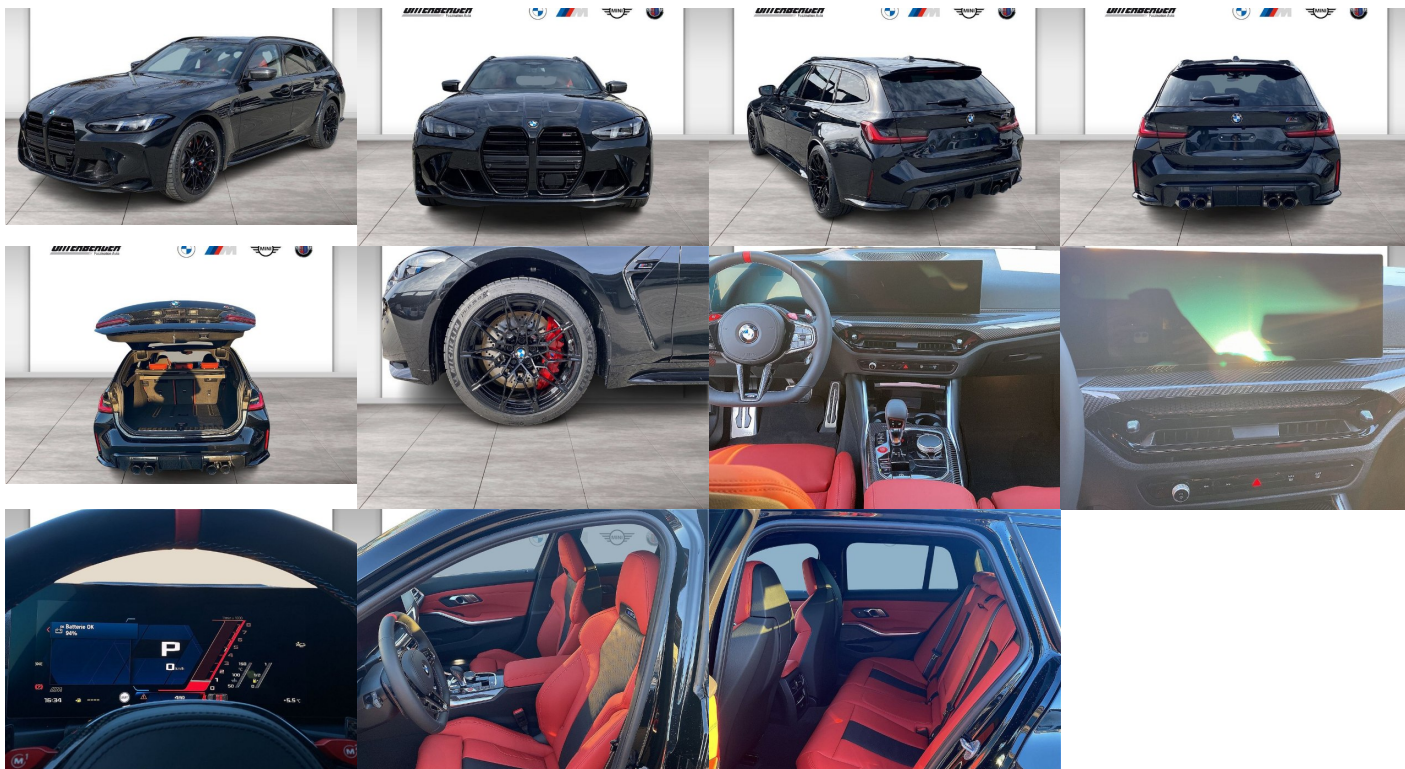

AUTO ZDROJ s.r.o.
Nademlejská 600/1
198 00 Praha 9

IČO: 107 54 423
DIČ: CZ10754423

E-mail

info.autozdroj@gmail.com

Infolinka

+420 737 028 441
+421 940 99 77 00

OTVÁRACIE HODINY

Pondelok - piatok
9:00 - 18:00