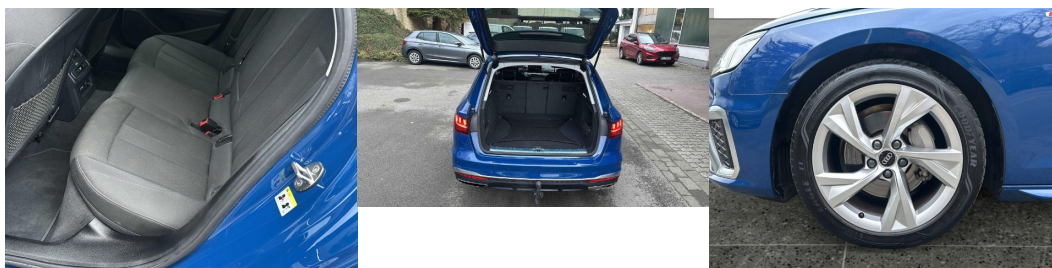

AUTO ZDROJ s.r.o.
Nademlejská 600/1
198 00 Praha 9

IČO: 107 54 423
DIČ: CZ10754423

E-mail

info.autozdroj@gmail.com

Infolinka

+420 737 028 441
+421 940 99 77 00

OTVÁRACIE HODINY

Pondelok - piatok
9:00 - 18:00