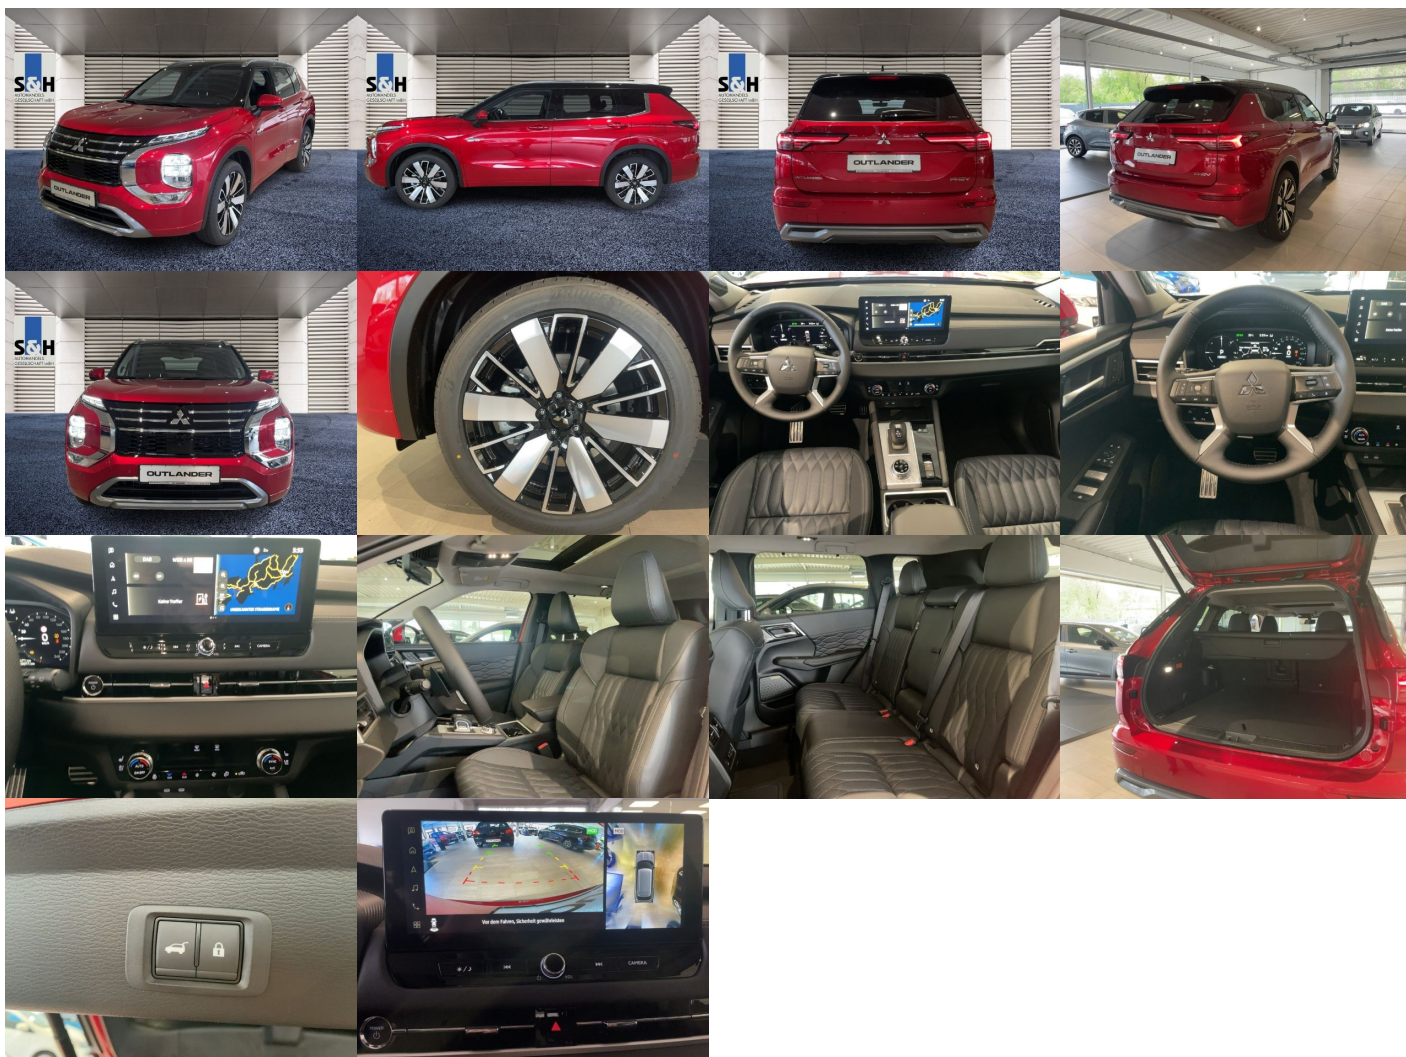

AUTO ZDROJ s.r.o.
Nademlejská 600/1
198 00 Praha 9

IČO: 107 54 423
DIČ: CZ10754423

E-mail

info.autozdroj@gmail.com

Infolinka

+420 737 028 441
+421 940 99 77 00

OTVÁRACIE HODINY

Pondelok - piatok
9:00 - 18:00