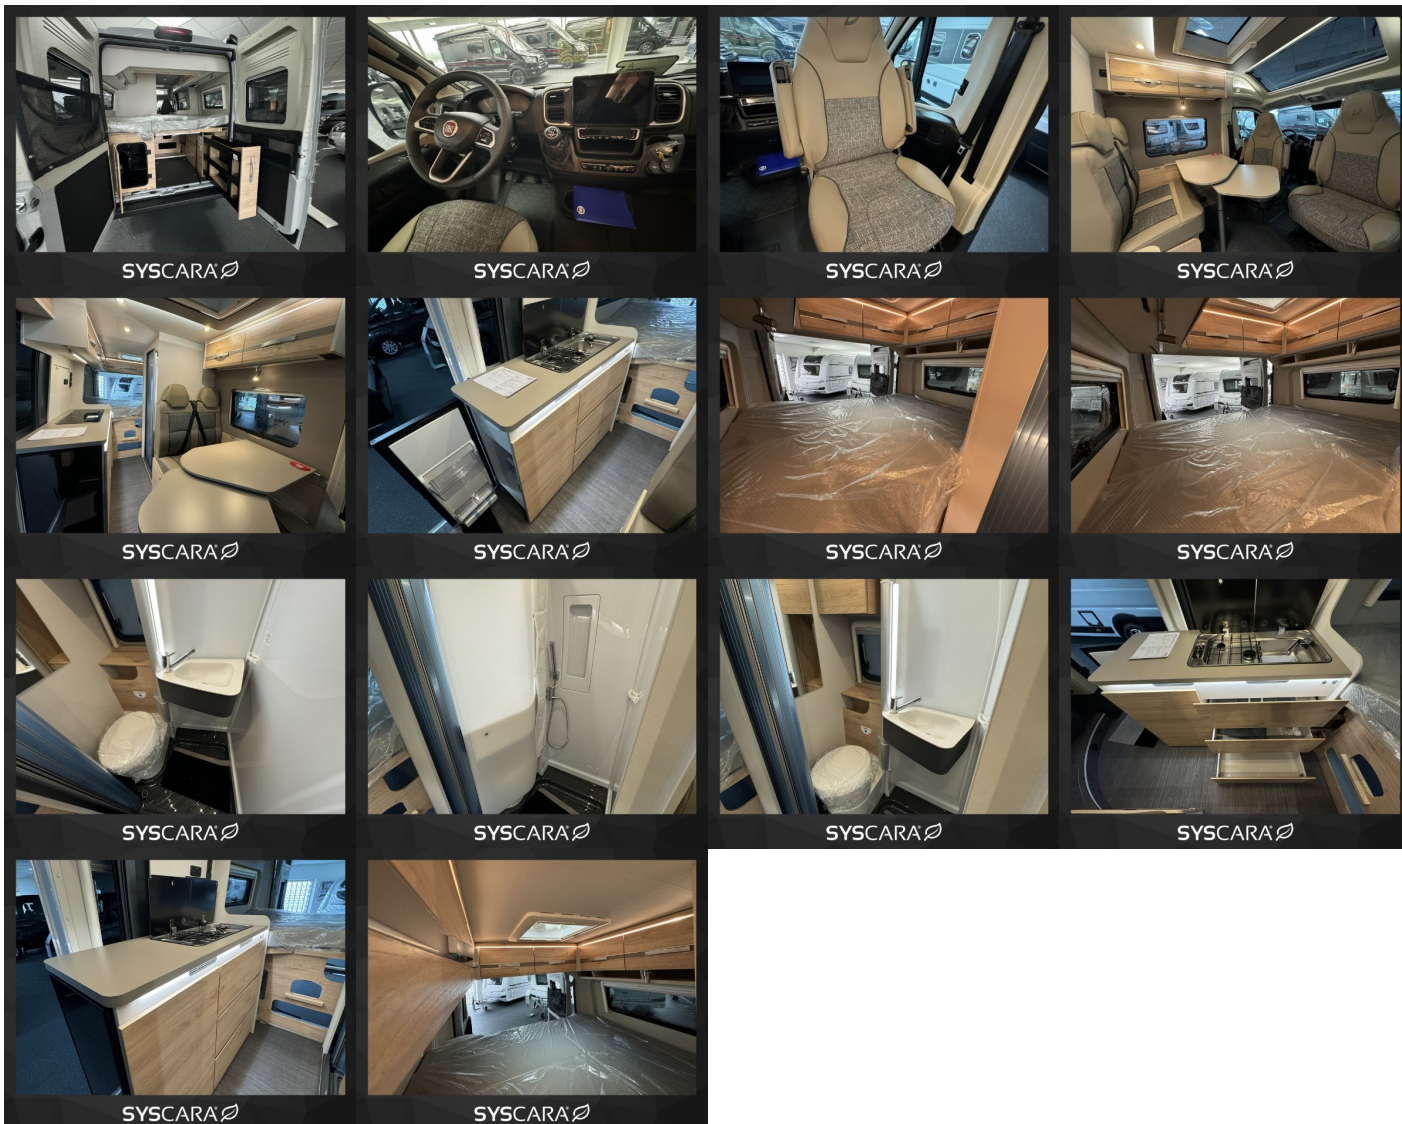

AUTO ZDROJ s.r.o.
Nademlejská 600/1
198 00 Praha 9

IČO: 107 54 423
DIČ: CZ10754423

E-mail

info.autozdroj@gmail.com

Infolinka

+420 737 028 441
+421 940 99 77 00

OTVÁRACIE HODINY

Pondelok - piatok
9:00 - 18:00