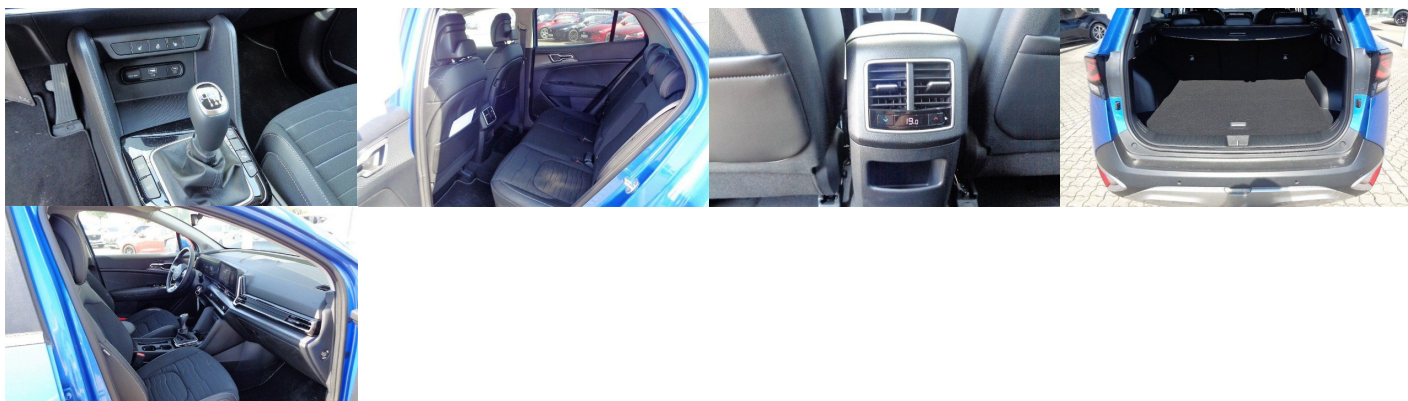

AUTO ZDROJ s.r.o.
Nademlejská 600/1
198 00 Praha 9

IČO: 107 54 423
DIČ: CZ10754423

E-mail

info.autozdroj@gmail.com

Infolinka

+420 737 028 441
+421 940 99 77 00

OTVÁRACIE HODINY

Pondelok - piatok
9:00 - 18:00