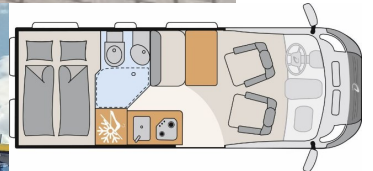

Svetlomety do hmly, Tempomat, Strešné okno, Navigačný systém, Dažďový senzor, Automatické svetlá, Natáčacie svetlomety, Parkovací senzor zadný, Parkovacia kamera, Svetelný senzor, Panoramatická strecha, Svietenie denné LED

Doplňujúce informácie

Na dovoz z DE, Možný odpočet DPH, Kontrola originality, Možný leasing, Úplná servisná história, Vozidlo je v záruke

Iné

Filter pevných častíc, USB, Advantage, Markíza, Centrálné posedenie, WC, Kuchyňa, Obývačka, Markíza svetlo, Okno na odvetrávanie, Mini-Heki, Midi-Heki, Zarámované okno, Otvorená kúpeľňa, Bočné sedenie