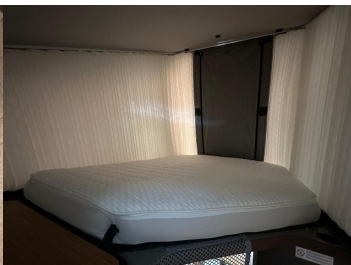

AUTO ZDROJ s.r.o.
Nademlejská 600/1
198 00 Praha 9

IČO: 107 54 423
DIČ: CZ10754423

E-mail

info.autozdroj@gmail.com

Infolinka

[+420 737 028 441](tel:+420737028441)
[+421 940 99 77 00](tel:+421940997700)

OTVÁRACIE HODINY

Pondelok - piatok
9:00 - 18:00