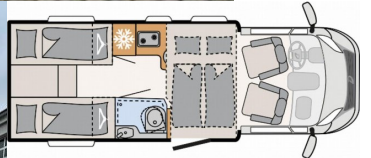

Na dovoz z DE, Možný odpočet DPH, Kontrola originality, Možný leasing, Vozidlo je v záruke, Nové vozidlo

Iné

Markíza, WC, Obývačka, Okno na odvetrávanie , Zarámované okno