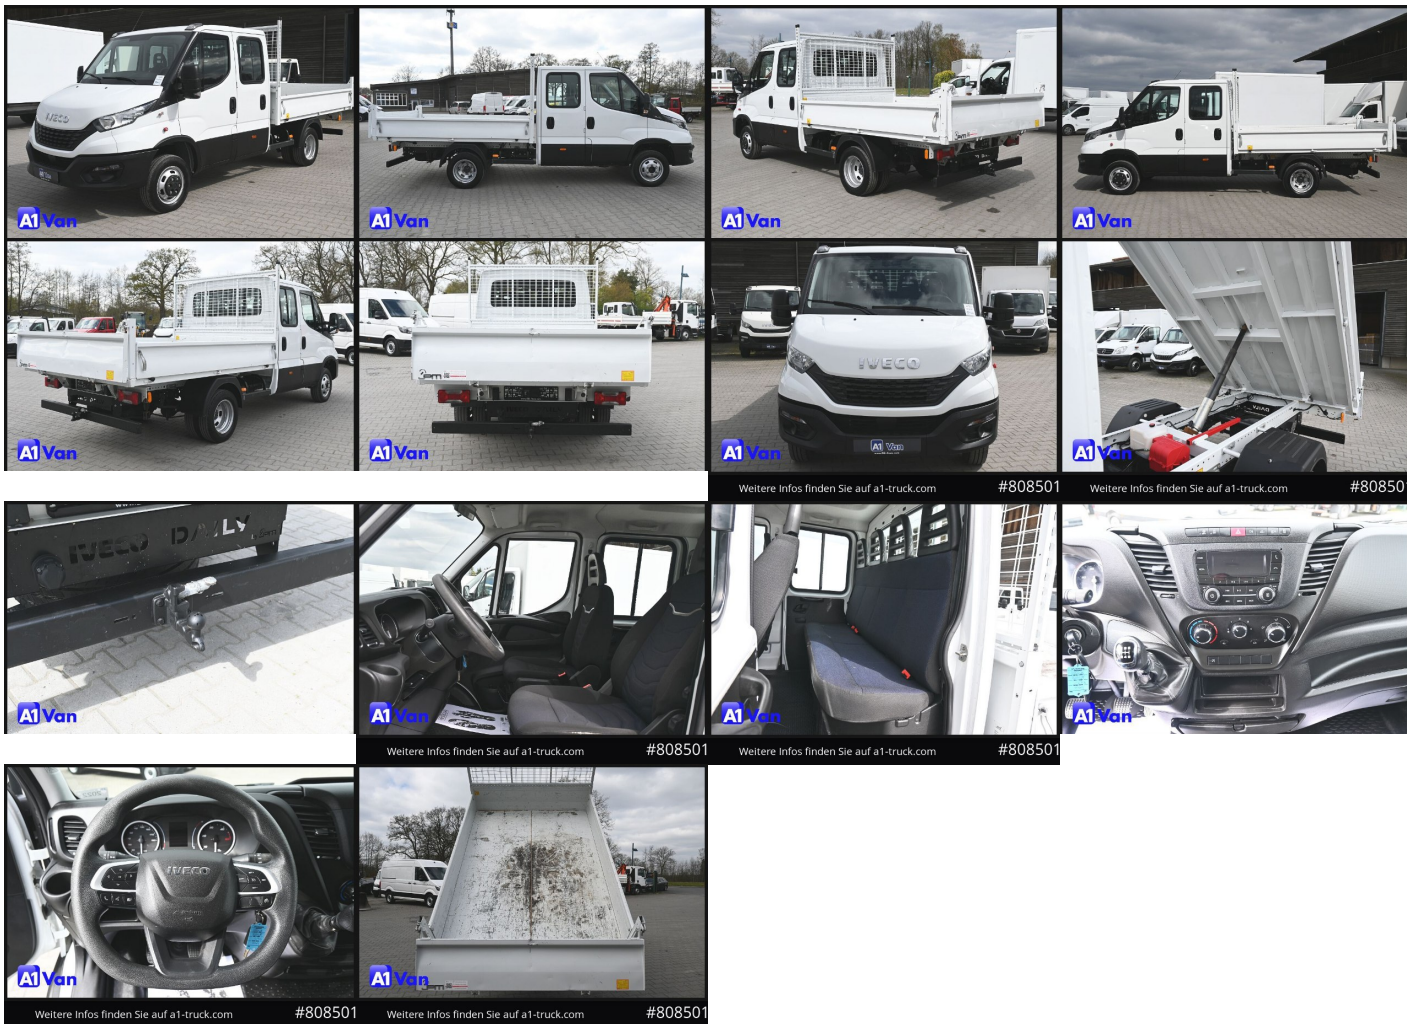

AUTO ZDROJ s.r.o.
Nademlejská 600/1
198 00 Praha 9

IČO: 107 54 423
DIČ: CZ10754423

E-mail

info.autozdroj@gmail.com

Infolinka

+420 737 028 441
+421 940 99 77 00

OTVÁRACIE HODINY

Pondelok - piatok
9:00 - 18:00