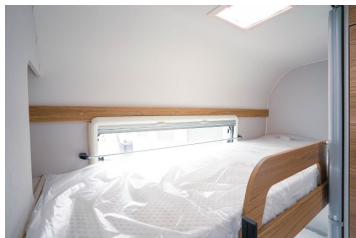

AUTO ZDROJ s.r.o.
Nademlejská 600/1
198 00 Praha 9

IČO: 107 54 423
DIČ: CZ10754423

E-mail

info.autozdroj@gmail.com

Infolinka

+420 737 028 441
+421 940 99 77 00

OTVÁRACIE HODINY

Pondelok - piatok
9:00 - 18:00