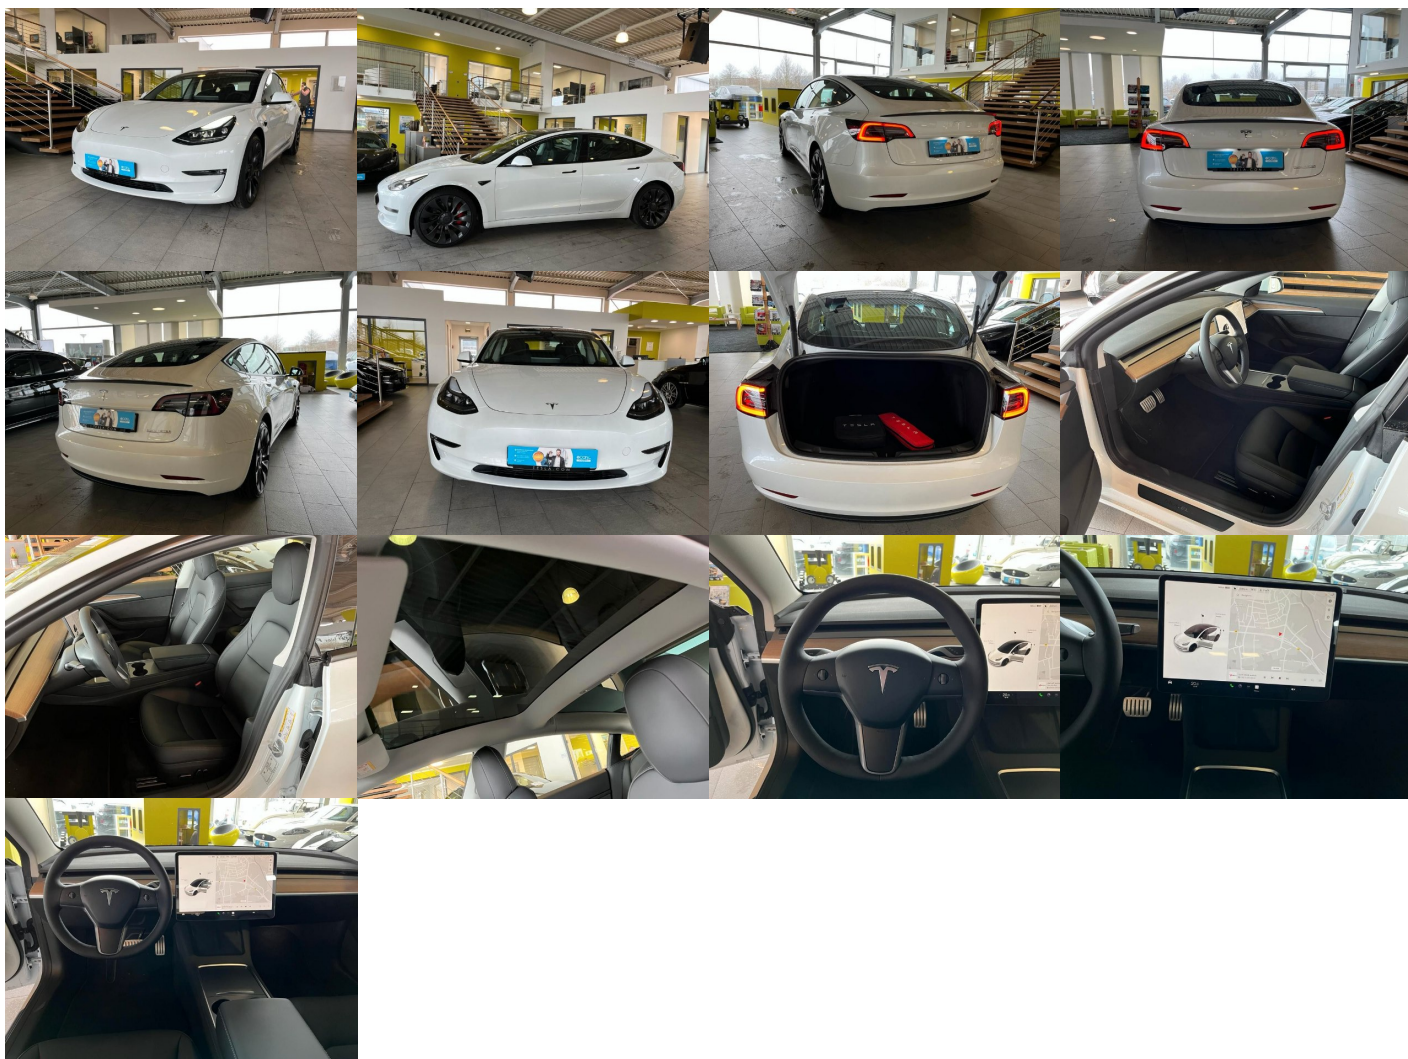

AUTO ZDROJ s.r.o.
Nademlejská 600/1
198 00 Praha 9

IČO: 107 54 423
DIČ: CZ10754423

E-mail

info.autozdroj@gmail.com

Infolinka

+420 737 028 441
+421 940 99 77 00

OTVÁRACIE HODINY

Pondelok - piatok
9:00 - 18:00