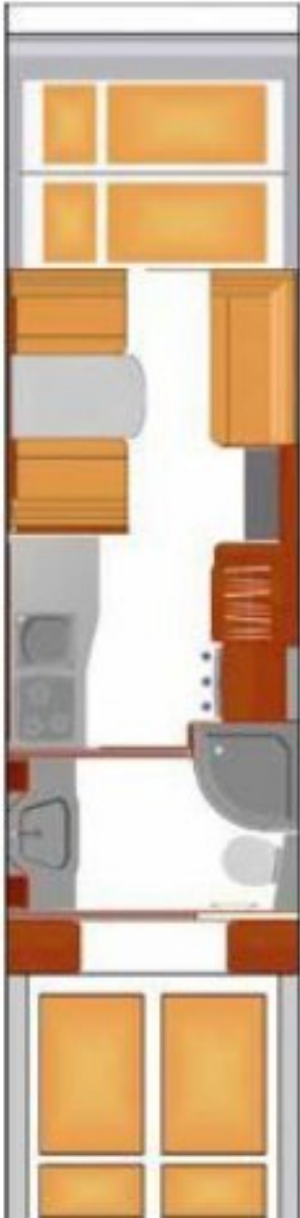

AUTO ZDROJ s.r.o.
Nademlejská 600/1
198 00 Praha 9

IČO: 107 54 423
DIČ: CZ10754423

E-mail

info.autozdroj@gmail.com

Infolinka

+420 737 028 441
+421 940 99 77 00

OTVÁRACIE HODINY

Pondelok - piatok
9:00 - 18:00