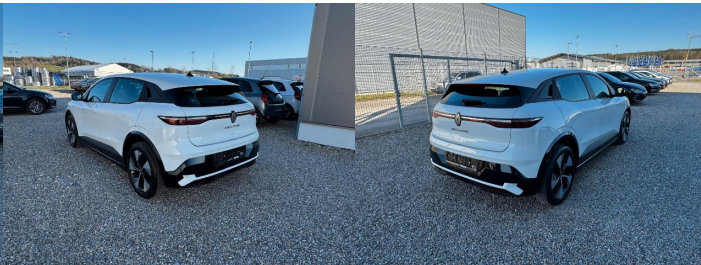

E-TECH
Wir haben für Sie bei km
32.45

Service	Erledigt	Geplant
Reinluftfilter	☒	☐
Luftfilter	☒	☐
Batteriebeladung	☒	☐
Brandschutzgerät	☒	☐
Kühlmittelstand	☒	☐
Freisprechfunktion	☒	☐
Schneekettenabklammer	☒	☐
Ölspalt	☒	☐
Batterie	☒	☐
Reifen	☒	☐
Reifenluftdruck / Marke	☒	☐
Scheinwerfer	☒	☐
Klimakommando	☒	☐

33000 10.24 24.10.25 W