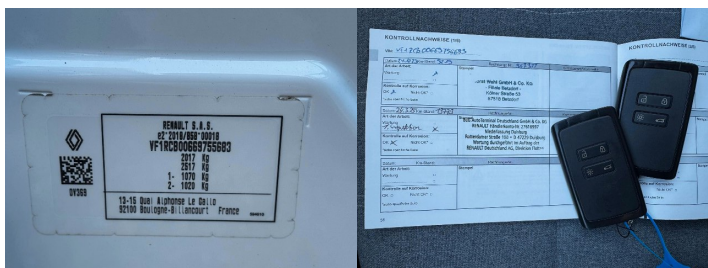

AUTO ZDROJ s.r.o.
Nademlejnská 600/1
198 00 Praha 9

IČO: 107 54 423
DIČ: CZ10754423

E-mail

info.autozdroj@gmail.com

Infolinka

+420 737 028 441
+421 940 99 77 00

OTVÁRACIE HODINY

Pondelok - piatok
9:00 - 18:00