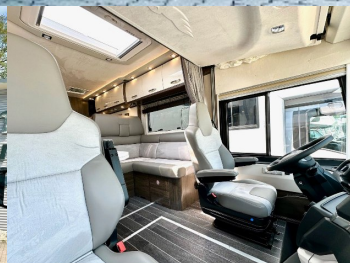

Strešné okno, Navigačný systém, Dažďový senzor, Automatické svetlá, Parkovací senzor zadný, Svetelný senzor, Adaptívny tempomat, Panoramatická strecha, Kompresor

Doplňujúce informácie

Na dovoz z DE, Možný odpočet DPH, Kontrola originality, Možný leasing, Vozidlo je v záruke, Nové vozidlo

Iné

Zadná garáž, Markíza, Samostatná sprcha, WC, Barová verzia, Chladnička, Vonkajšia sprcha, Obývačka