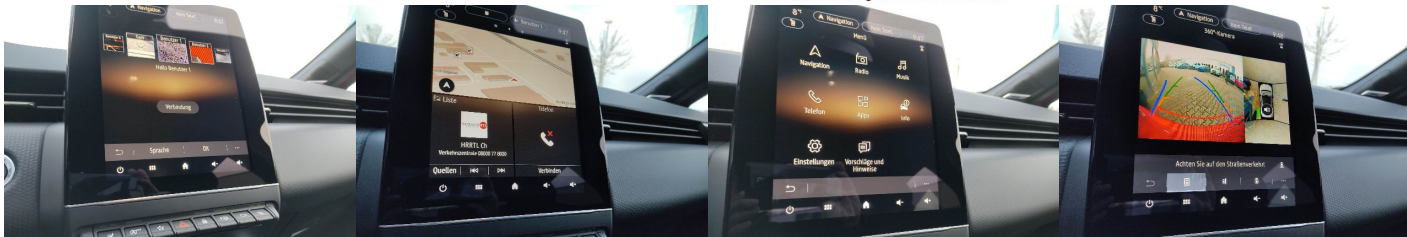

Autohaus Gering & Pfeiffer Chemnitz

AUTO ZDROJ s.r.o.
Nademlejská 600/1
198 00 Praha 9

IČO: 107 54 423
DIČ: CZ10754423

E-mail

info.autozdroj@gmail.com

Infolinka

+420 737 028 441
+421 940 99 77 00

OTVÁRACIE HODINY

Pondelok - piatok
9:00 - 18:00