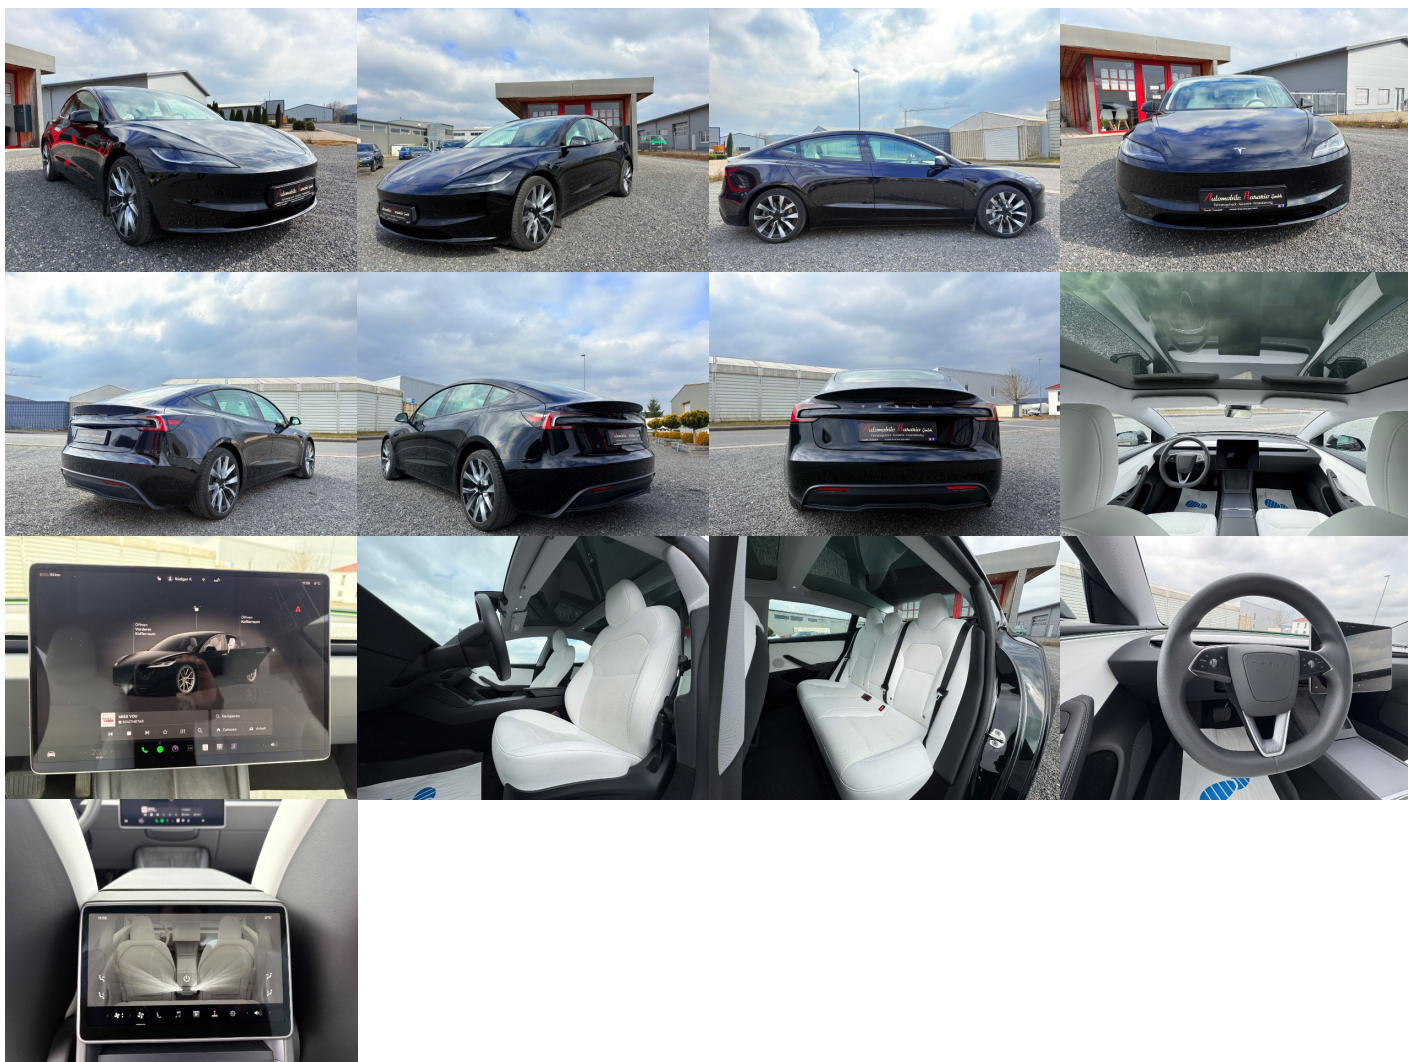

AUTO ZDROJ s.r.o.
Nademlejská 600/1
198 00 Praha 9

IČO: 107 54 423
DIČ: CZ10754423

E-mail

info.autozdroj@gmail.com

Infolinka

+420 737 028 441
+421 940 99 77 00

OTVÁRACIE HODINY

Pondelok - piatok
9:00 - 18:00