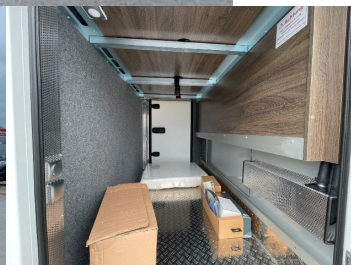

Ostatné

Strešný nosič - Lyžiny, Tempomat, Ťažné zariadenie, 360° kamera, Kompresor

Doplňujúce informácie

Na dovoz z DE, Možný odpočet DPH, Kontrola originality, Možný leasing, Vozidlo je v záruke, Nové vozidlo

Iné

Filter pevných častíc, Zadná garáž, Markíza, Samostatná sprcha, WC, Chladnička, Rúra, Solárny systém, Vonkajšia sprcha, Okrúhle posedenie