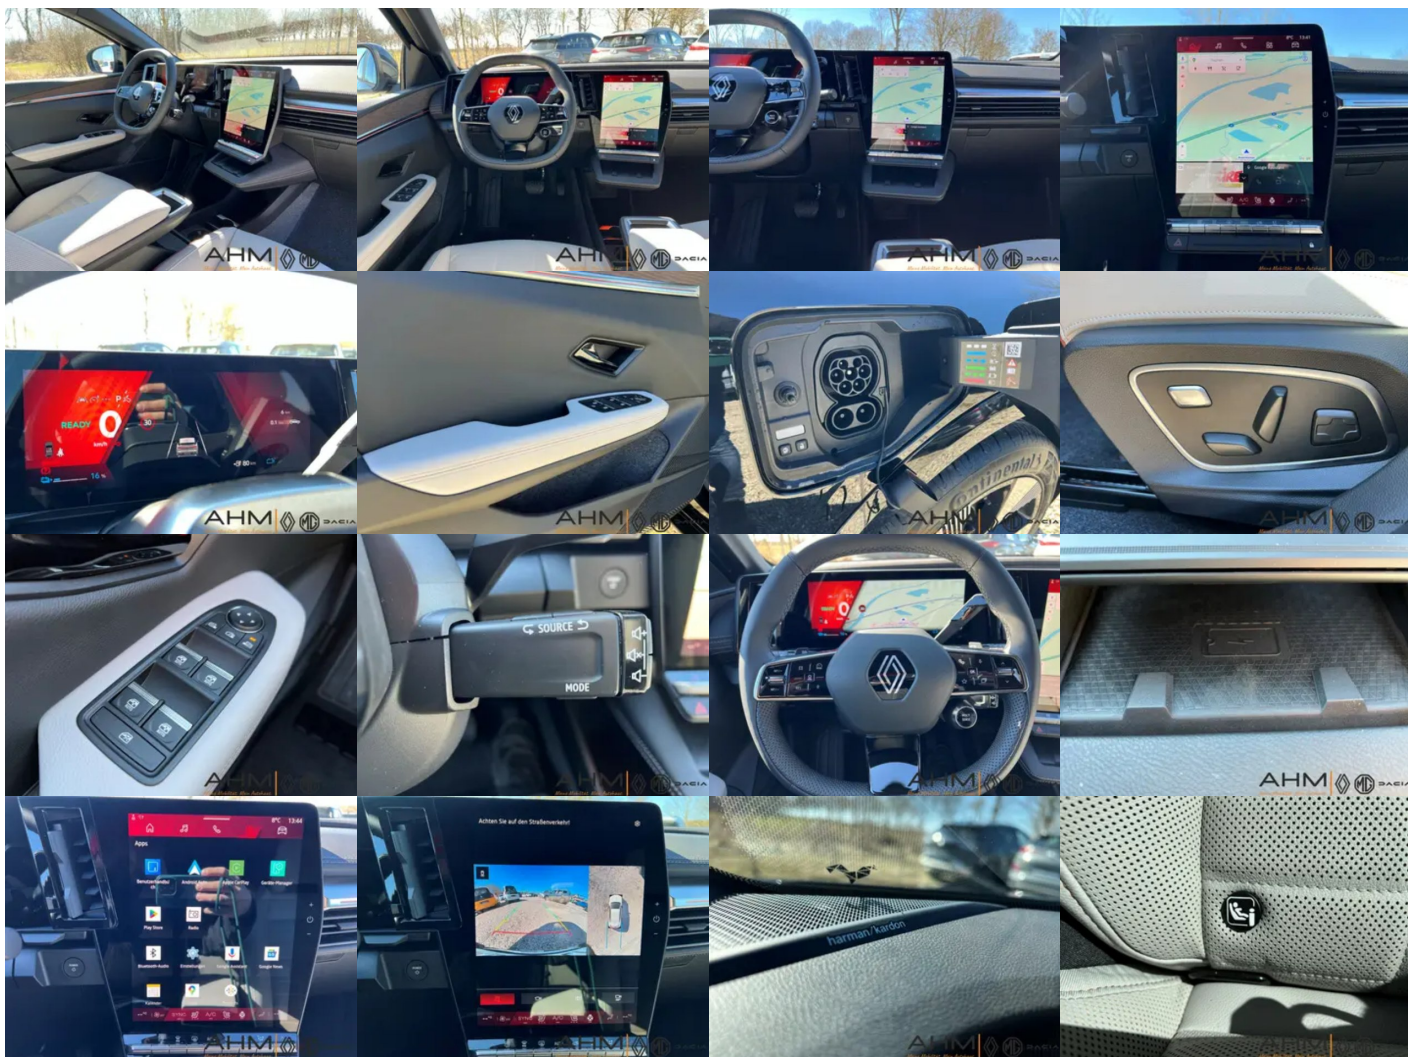

AUTO ZDROJ s.r.o.
Nademlejská 600/1
198 00 Praha 9

IČO: 107 54 423
DIČ: CZ10754423

E-mail

info.autozdroj@gmail.com

Infolinka

[+420 737 028 441](tel:+420737028441)
[+421 940 99 77 00](tel:+421940997700)

OTVÁRACIE HODINY

Pondelok - piatok
9:00 - 18:00