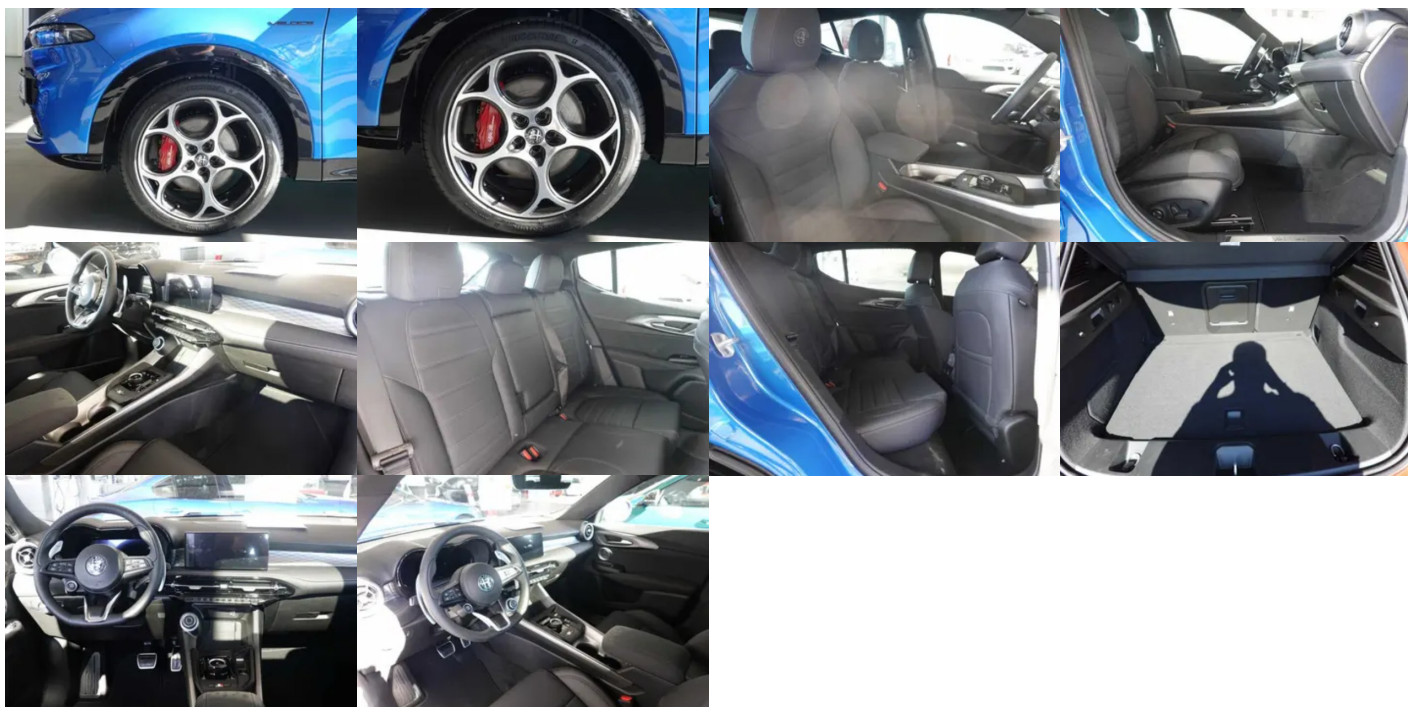

AUTO ZDROJ s.r.o.
Nademlejská 600/1
198 00 Praha 9

IČO: 107 54 423
DIČ: CZ10754423

E-mail

info.autozdroj@gmail.com

Infolinka

+420 737 028 441
+421 940 99 77 00

OTVÁRACIE HODINY

Pondelok - piatok
9:00 - 18:00