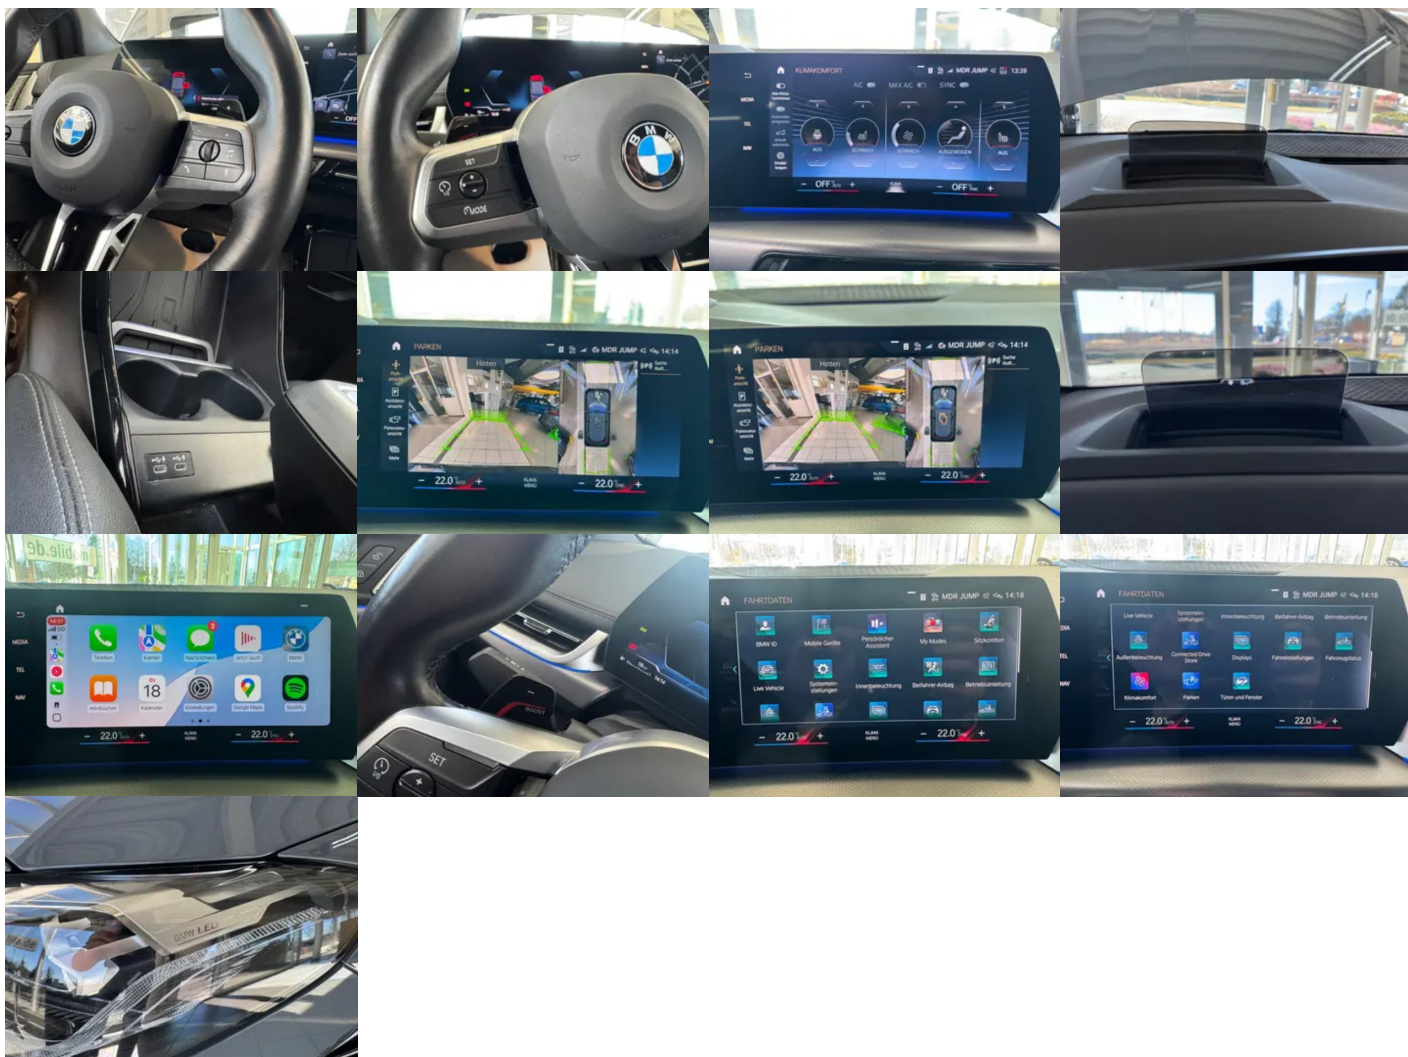

AUTO ZDROJ s.r.o.
Nademlejská 600/1
198 00 Praha 9

IČO: 107 54 423
DIČ: CZ10754423

E-mail

info.autozdroj@gmail.com

Infolinka

+420 737 028 441
+421 940 99 77 00

OTVÁRACIE HODINY

Pondelok - piatok
9:00 - 18:00