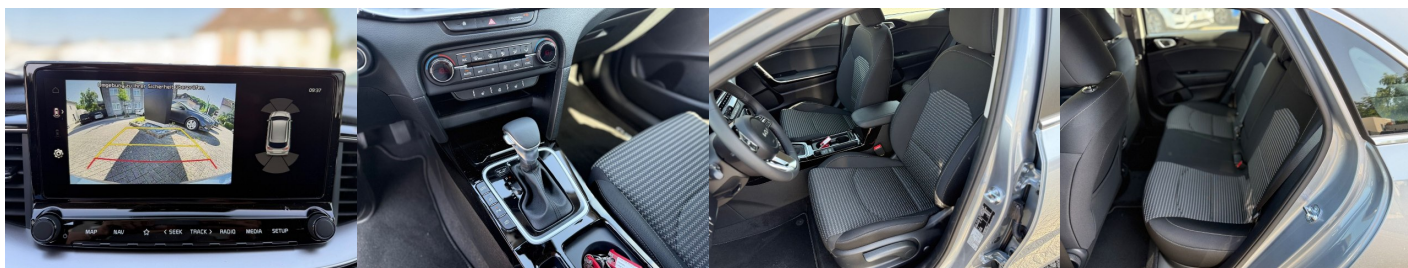

AUTO ZDROJ s.r.o.
Nademlejská 600/1
198 00 Praha 9

IČO: 107 54 423
DIČ: CZ10754423

E-mail

info.autozdroj@gmail.com

Infolinka

+420 737 028 441
+421 940 99 77 00

OTVÁRACIE HODINY

Pondelok - piatok
9:00 - 18:00