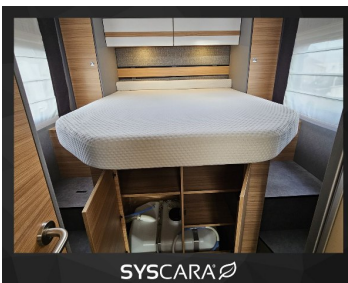

SYSCARA

AUTO ZDROJ s.r.o.
Nademlejská 600/1
198 00 Praha 9

IČO: 107 54 423
DIČ: CZ10754423

E-mail

info.autozdroj@gmail.com

Infolinka

+420 737 028 441
+421 940 99 77 00

OTVÁRACIE HODINY

Pondelok - piatok
9:00 - 18:00