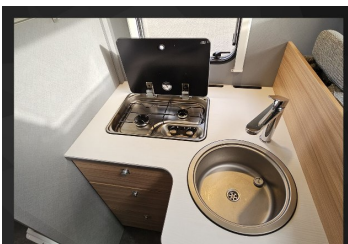

SYSCARA

SYSCARA

AUTO ZDROJ s.r.o.
Nademlejská 600/1
198 00 Praha 9

IČO: 107 54 423
DIČ: CZ10754423

E-mail

info.autozdroj@gmail.com

Infolinka

+420 737 028 441
+421 940 99 77 00

OTVÁRACIE HODINY

Pondelok - piatok
9:00 - 18:00