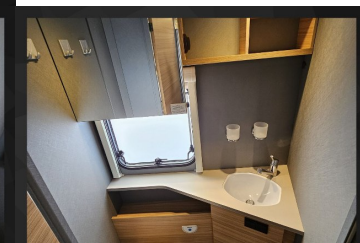

AUTO ZDROJ s.r.o.
Nademlejská 600/1
198 00 Praha 9

IČO: 107 54 423
DIČ: CZ10754423

E-mail

info.autozdroj@gmail.com

Infolinka

+420 737 028 441
+421 940 99 77 00

OTVÁRACIE HODINY

Pondelok - piatok
9:00 - 18:00