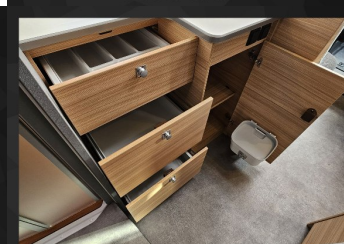

SYSCARA

SYSCARA