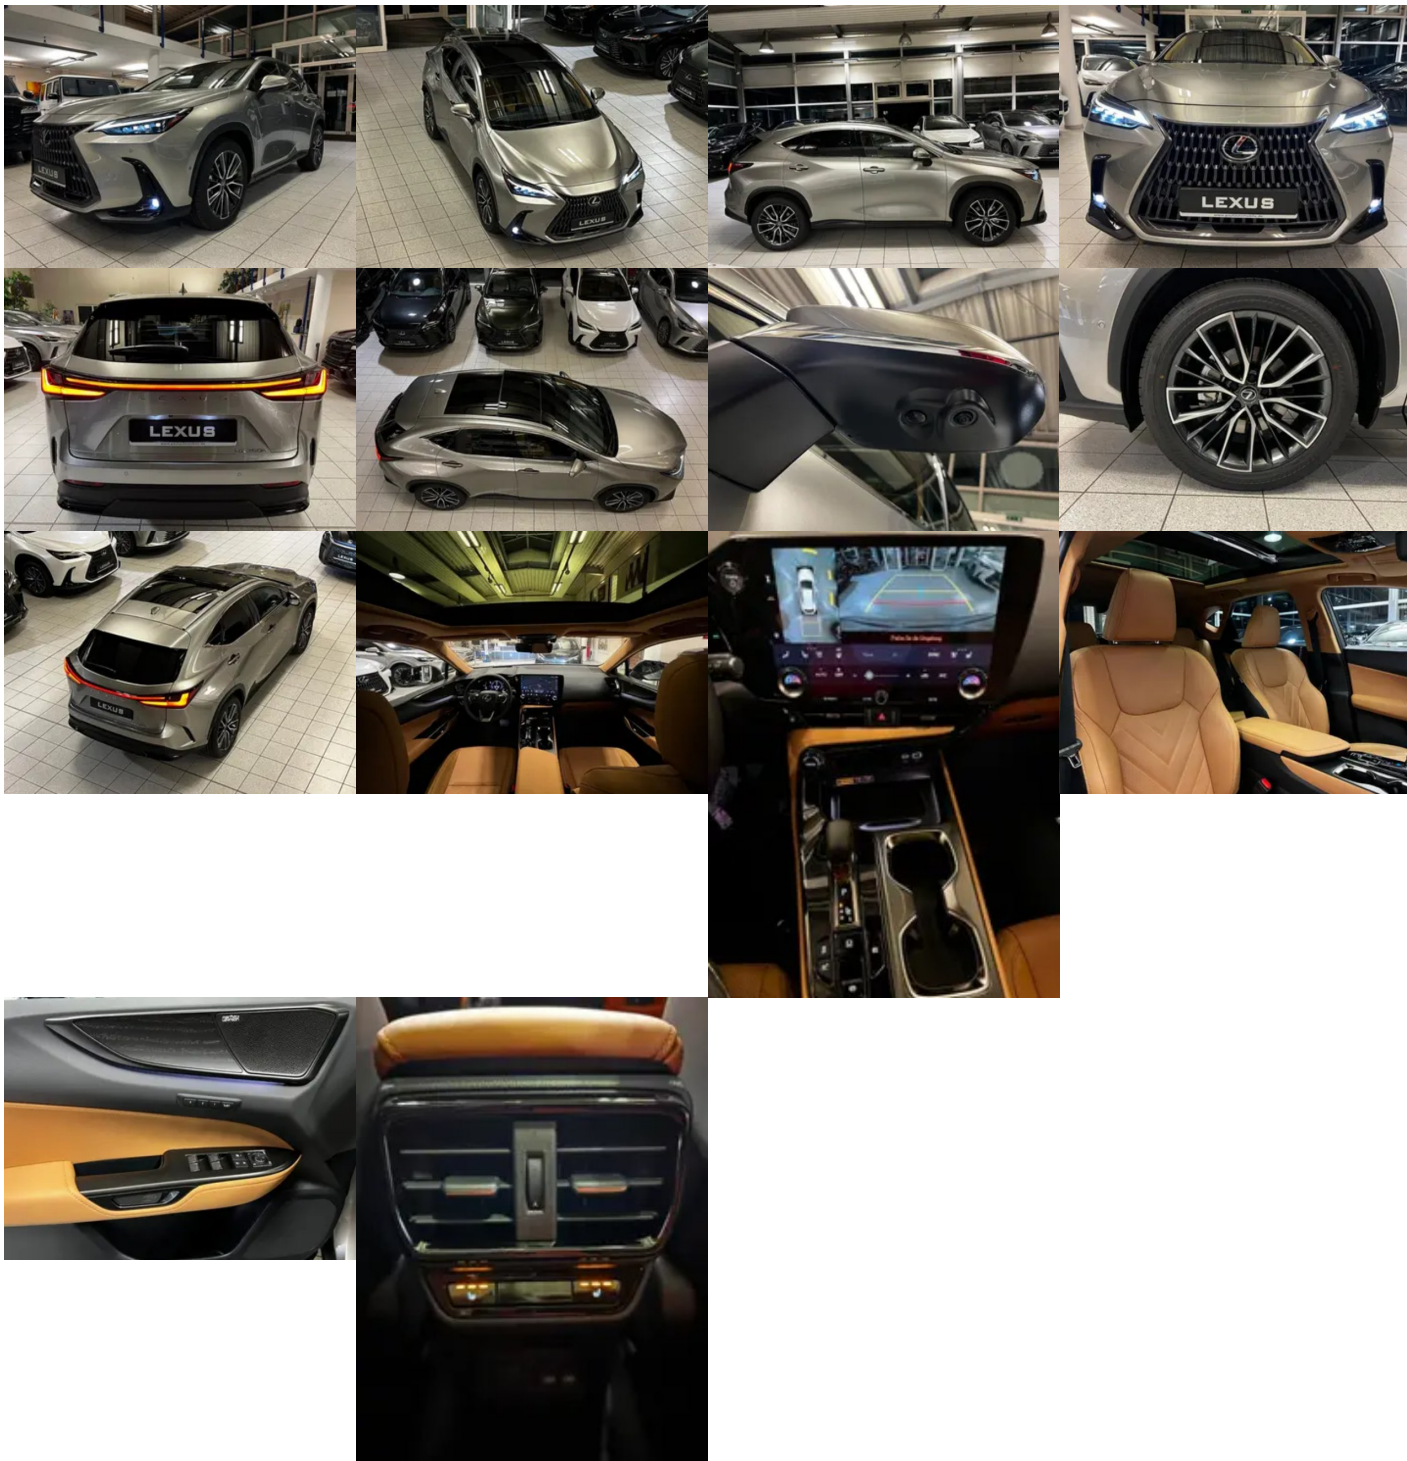

AUTO ZDROJ s.r.o.
Nademlejská 600/1
198 00 Praha 9