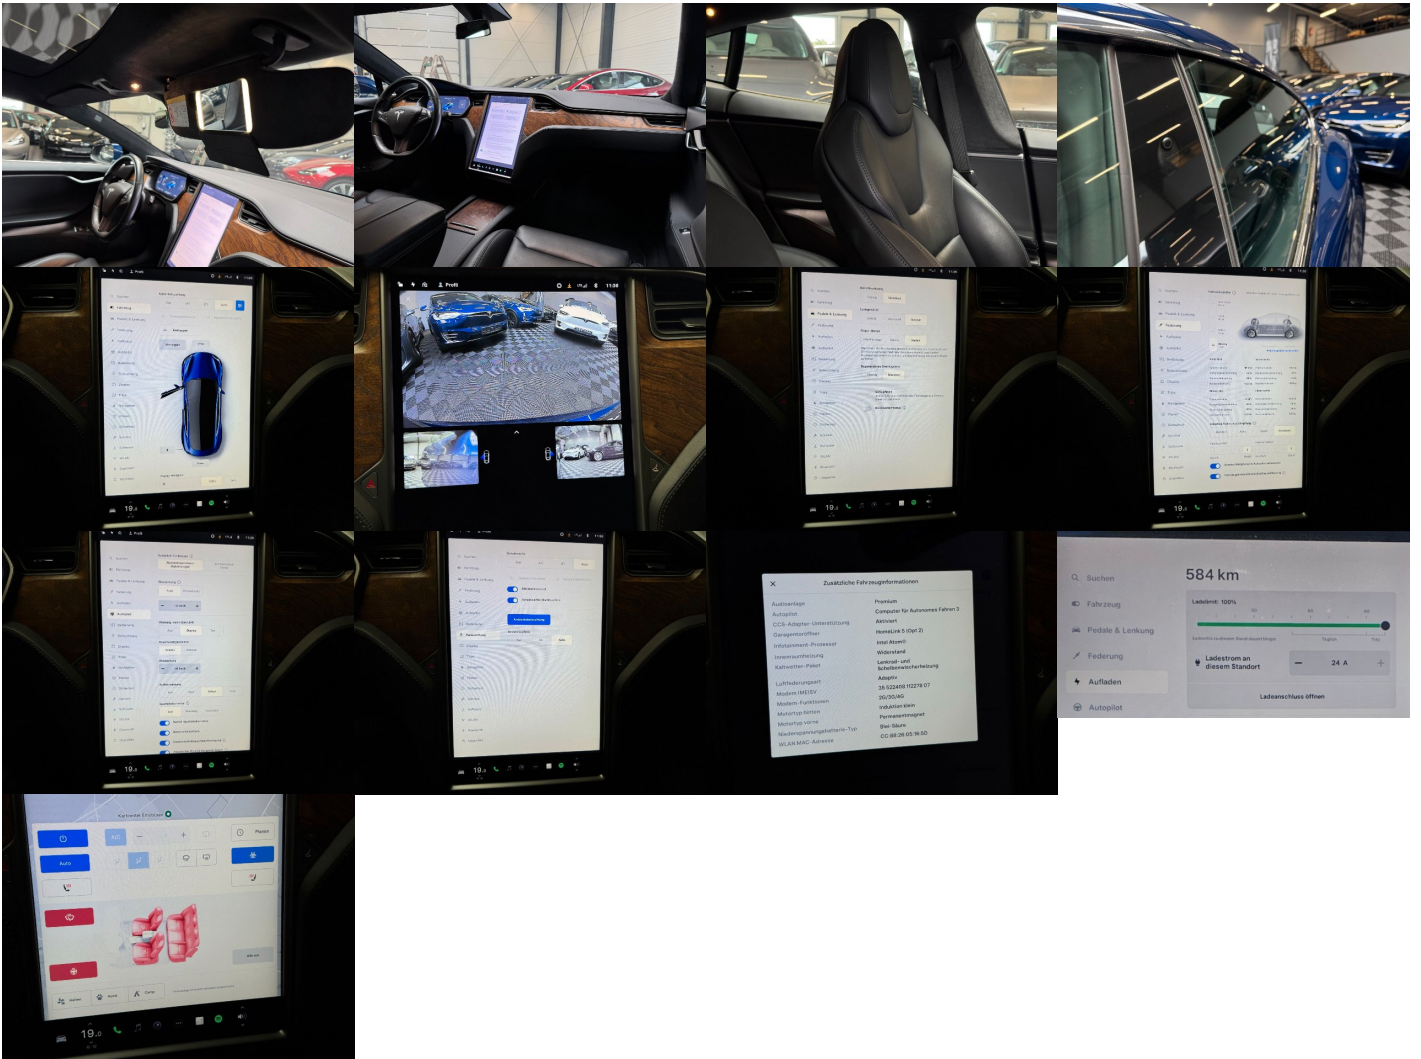

AUTO ZDROJ s.r.o.
Nademlejská 600/1
198 00 Praha 9

IČO: 107 54 423
DIČ: CZ10754423

E-mail

info.autozdroj@gmail.com

Infolinka

+420 737 028 441
+421 940 99 77 00

OTVÁRACIE HODINY

Pondelok - piatok
9:00 - 18:00