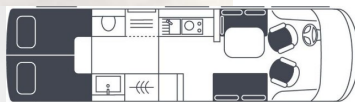

Doplňujúce informácie

Na dovoz z DE, Možný odpočet DPH, Kontrola originality, Možný leasing, Vozidlo je v záruke, Nové vozidlo

Iné

Zadná garáž, WC, Spálňa, Kuchyňa, Solárny systém, Obývačka, Midi-Heki, Umývačka riadu