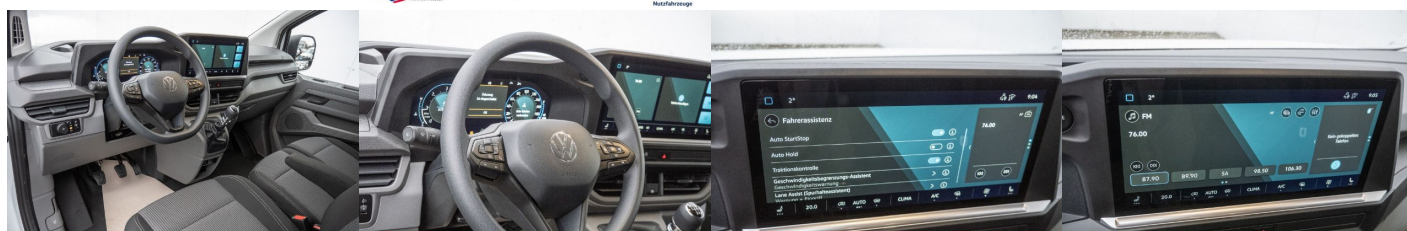

Autohaus Babelsberg
Für Anfragen Tel. 0331 7486 276