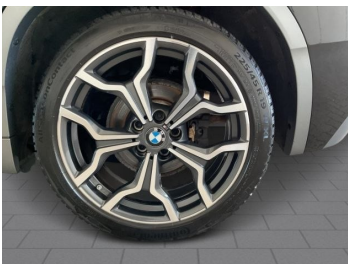

BMW Premium Selection  
Gebrauchte Automobile

May & Olde  
*Der Mensch macht's!*

BMW Premium Selection  
Gebrauchte Automobile

BMW Premium Selection  
Gebrauchte Automobile

AUTO ZDROJ s.r.o.  
Nademlejská 600/1  
198 00 Praha 9