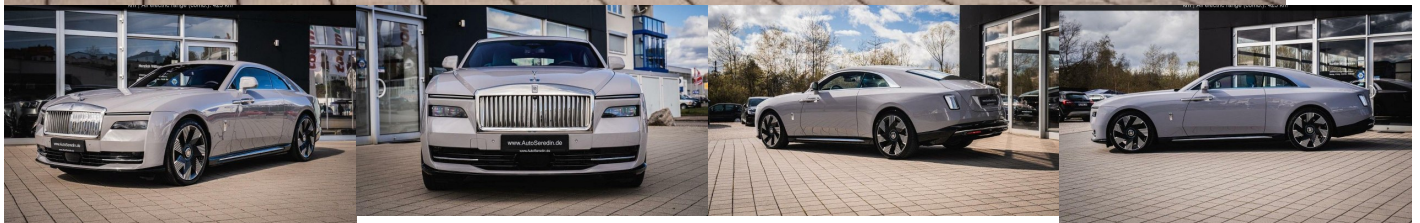

štvorzónová, El. predné a zadné okná, Head-up display, Vzduchový podvozok, Vyhrievaný volant, Dotyková obrazovka, Indukčné nabíjanie pre smartphony, Rádio DAB, Bluetooth, Hlasitý odposluch, Športový podvozok, Adaptívny podvozok, Osvetlenie okolia, Android Auto, Apple CarPlay, Elektrické nastavenie sedadla, vzadu, Bedrová opierka, Masážne sedadlá, Radenie pádlami, Zvukový systém, Ovládanie hlasom, TV, Reverzibilné sedadlo predného spolujazdca, Plne digitálny prístrojový panel, WLAN / Wifi Hotspot, Sklopné sedadlo spolujazdca

Ostatné

Palubný počítač, Imobilizér, Protiprešmykový systém, Hliníkové disky, Tónované sklá, Navigačný systém, Svetlomety LED, Dažďový senzor, Automatické svetlá, Parkovací senzor zadný, Parkovacia kamera, Svetelný senzor, Stop&Start systém, Vonkajší teplomer, Ostrekovač svetlometov, Adaptívny tempomat, Nočné videnie, Bezklúčové otváranie dverí, El. zatváranie kufra, Svietenie denné LED, 360° kamera, Glare-free high beam, Adaptívne natáčanie svetlometov, interiér celokožený

Doplňujúce informácie

Na dovoz z DE, Možný odpočet DPH, Kontrola originality, Možný leasing, Vozidlo je v záruke

Iné

Filter pevných častíc, USB