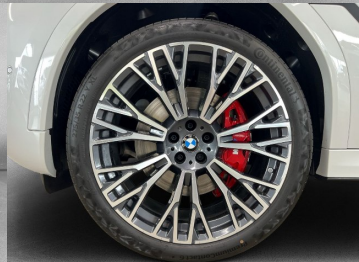

AUTOBECKER
KLAUSMANN