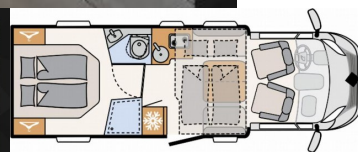

## Iné

Zadná garáž, Samostatná sprcha, WC, Zarámované okno, Bočné sedenie

SYSCARA

SYSCARA

SYSCARA

SYSCARA

SYSCARA

AUTO ZDROJ s.r.o.  
 Nademlejská 600/1  
 198 00 Praha 9