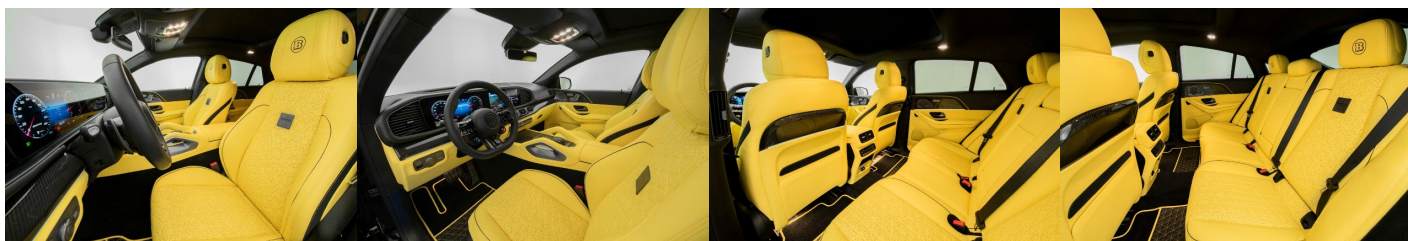

AUTO ZDROJ s.r.o.
Nademlejská 600/1
198 00 Praha 9

IČO: 107 54 423
DIČ: CZ10754423

E-mail

info.autozdroj@gmail.com

Infolinka

+420 737 028 441
+421 940 99 77 00

OTVÁRACIE HODINY

Pondelok - piatok
9:00 - 18:00