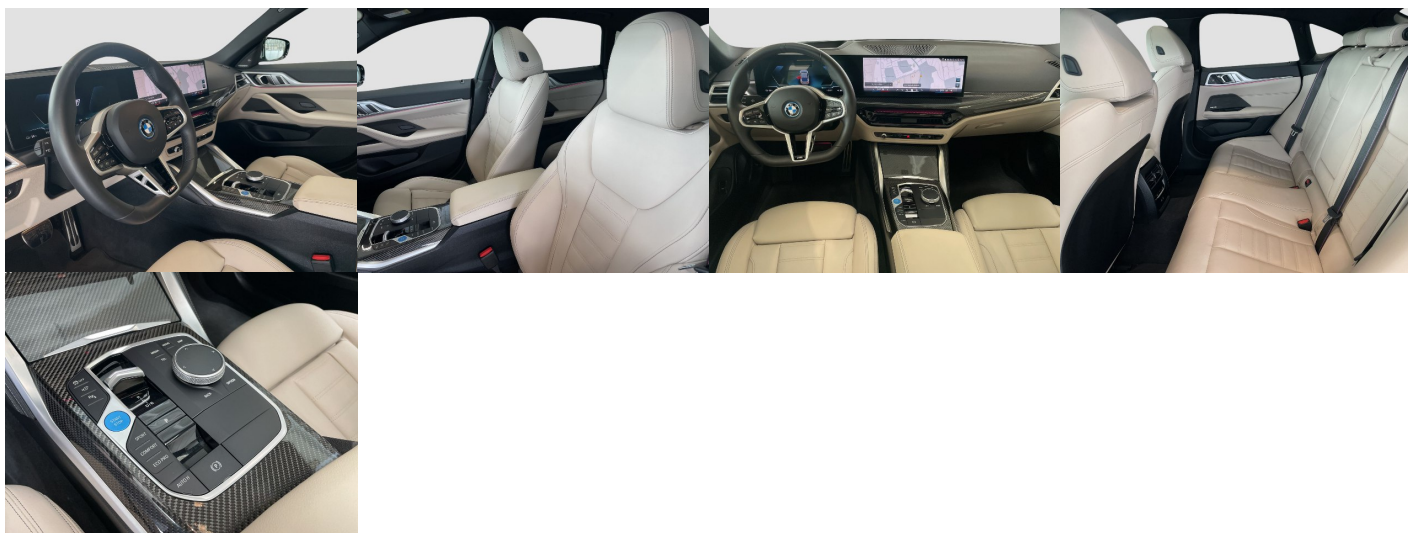

AUTO ZDROJ s.r.o.
Nademlejská 600/1
198 00 Praha 9

IČO: 107 54 423
DIČ: CZ10754423

E-mail

info.autozdroj@gmail.com

Infolinka

+420 737 028 441
+421 940 99 77 00

OTVÁRACIE HODINY

Pondelok - piatok
9:00 - 18:00