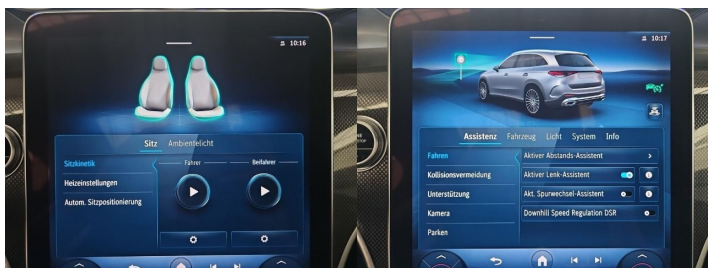

AUTO ZDROJ s.r.o.
Nademlejská 600/1
198 00 Praha 9

IČO: 107 54 423
DIČ: CZ10754423

E-mail

info.autozdroj@gmail.com

Infolinka

+420 737 028 441
+421 940 99 77 00

OTVÁRACIE HODINY

Pondelok - piatok
9:00 - 18:00